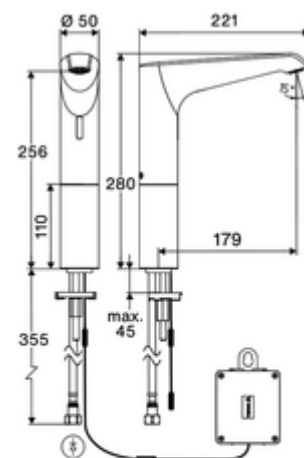

Numărul de articol: 00 266 06 99

Baterie lavoar stativă cu senzor XERIS E² HD-K mare - presiune ridicată apă rece / apă pre-amestecată

Armătură fără contact, controlat de senzori, cu tehnologie inovatoare ToF. Insensibil la materiale reflectorizante, cum ar fi oglinzile, vestele cu vizibilitate ridicată etc. Cu interfață Bluetooth® integrată. Parametrizabil prin aplicația SCHELL. Adecvat pentru interconectare cu sistemul de gestionare a apei SWS SCHELL. Funcționare cu baterie.

Conținutul ambalajului

- Armătură monocomandă cu senzor Time-of-Flight
 - Electronică cu senzor Time-of-Flight (ToF) cu ajustarea automată a razei senzorului
 - prelungire hidrant
 - Ventil electromagnetic axial cu filtru 6 V
 - Aerator ascuns (antifurt)
 - Cablu de conectare 360 mm, cu conector cu 3 pini, clasa de protecție IP 65
- compartiment baterii 6 V, clasă de protecție IP 65
- 4x baterii alcaline AA de 1,5 V
- furtun de racordare flexibil Clean-Fix S G 3/8 IG x 500 mm, cu clapetă de sens integrată (RV, EN 1717: EB) și prefiltru
- material de fixare pentru montarea lavoarului

Caracteristici

- Masă: 2,32 kg/bucată
- Unități pachet: 1

Accesorii recomandate

Cablu prelungitor 1.5 m

Articolul nr.: 51 010 00 99 sau

Cablu prelungitor 1.5 m

Articolul nr.: 51 023 00 99 sau

Robinet colțar de reglaj COMFORT cu filtru