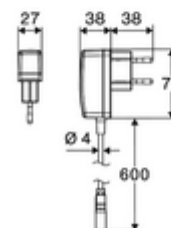

### Conținutul ambalajului

- Armătură monocomandă cu senzor Time-of-Flight
  - Electronică cu senzor Time-of-Flight (ToF) cu ajustarea automată a razei senzorului
  - prelungire hidrant
  - Ventil electromagnet axial cu filtru 6 V
  - Aerator ascuns (antifurt)
  - Cablu de conectare 360 mm, cu conector cu 3 pini, clasa de protecție IP 65
- adaptor de rețea fișă 9 VDC, 100 - 240 VAC, 50 - 60 Hz
- furtun de racordare flexibil Clean-Fix S G 3/8 IG x 500 mm, cu clapetă de sens integrată (RV, EN 1717: EB) și prefiltru
- material de fixare pentru montarea lavoarului