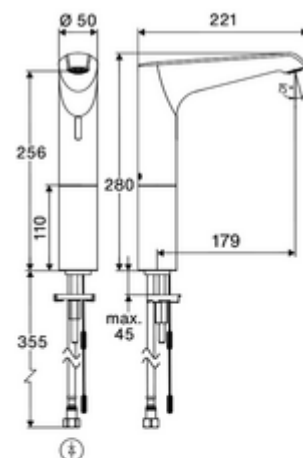

### Conținutul ambalajului

- Armătură monocomandă cu senzor Time-of-Flight
  - Electronică cu senzor Time-of-Flight (ToF) cu ajustarea automată a razei senzorului
  - prelungire hidrant
  - Ventil electromagnet axial cu filtru 6 V
  - Aerator ascuns (antifurt)
  - Cablu de conectare 360 mm, cu conector cu 3 pini, clasa de protecție IP 65
- adaptor de rețea fișă 9 VDC, 100 - 240 VAC, 50 - 60 Hz
- furtun de racordare flexibil Clean-Fix S G 3/8 IG x 500 mm, cu clapetă de sens integrată (RV, EN 1717: EB) și prefiltru
- material de fixare pentru montarea lavoarului