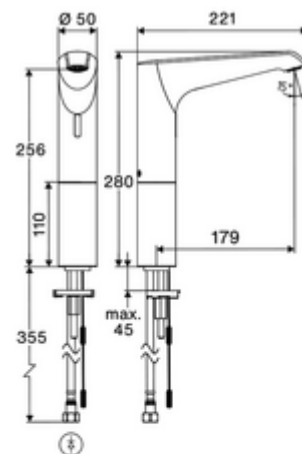

### Conținutul ambalajului

- Armătură monocomandă cu senzor Time-of-Flight
  - Electronică cu senzor Time-of-Flight (ToF) cu ajustarea automată a razei senzorului
  - prelungire hidrant
  - Ventil electromagnet axial cu filtru 6 V
  - Aerator ascuns (antifurt)
  - Cablu de conectare 360 mm, cu conector cu 3 pini, clasa de protecție IP 65
- adaptor de rețea cu montaj încastrat 9 VDC, 100 - 240 VAC, 50 - 60 Hz
- furtun de racordare flexibil Clean-Fix S G 3/8 IG x 500 mm, cu clapetă de sens integrată (RV, EN 1717: EB) și prefiltru
- material de fixare pentru montarea lavoarului