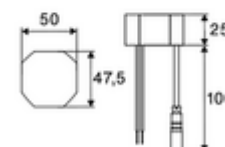

### Conținutul ambalajului

- Armătură monocomandă cu senzor Time-of-Flight
  - Electronică cu senzor Time-of-Flight (ToF) cu ajustarea automată a razei senzorului
  - prelungire hidrant
  - Ventil electromagnet axial cu filtru 6 V
  - Aerator ascuns (antifurt)
  - Cablu de conectare 360 mm, cu conector cu 3 pini, clasa de protecție IP 65
- adaptor de rețea cu montaj încastrat 9 VDC, 100 - 240 VAC, 50 - 60 Hz
- furtun de racordare flexibil Clean-Fix S G 3/8 IG x 500 mm, cu clapetă de sens integrată (RV, EN 1717: EB) și prefiltru
- material de fixare pentru montarea lavoarului