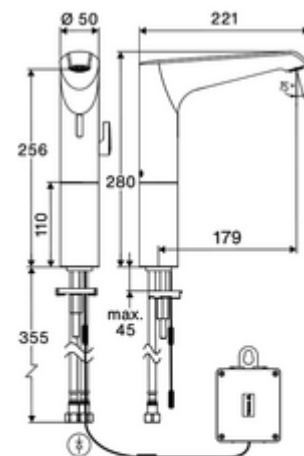

### Conținutul ambalajului

- Armătură monocomandă cu senzor Time-of-Flight
  - Regulator de temperatură cu limitare a apei calde
  - Electronică cu senzor Time-of-Flight (ToF) cu ajustarea automată a razei senzorului
  - prelungire hidrant
  - Ventil electromagnet axial cu filtru 6 V
  - Aerator ascuns (antifurt)
  - Cablu de conectare 360 mm, cu conector cu 3 pini, clasa de protecție IP 65
- compartiment baterii 6 V, clasă de protecție IP 65
- 4x baterii alcaline AA de 1,5 V
- 2 furtunuri de racordare flexibile Clean-Fix S G 3/8 IG x 500 mm, cu clapetă de sens integrată (RV, EN 1717: EB) și prefiltru
- material de fixare pentru montarea lavoarului