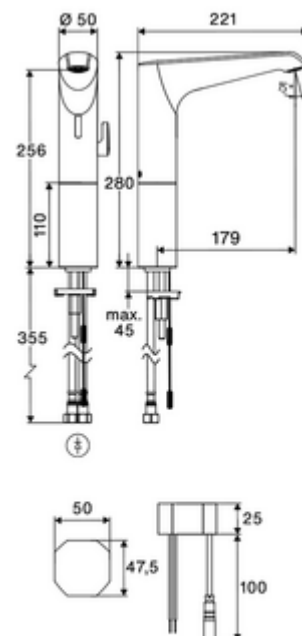

### Conținutul ambalajului

- Armătură monocomandă cu senzor Time-of-Flight
  - Regulator de temperatură cu limitare a apei calde
  - Electronică cu senzor Time-of-Flight (ToF) cu ajustarea automată a razei senzorului
  - prelungire hidrant
  - Ventil electromagnet axial cu filtru 6 V
  - Aerator ascuns (antifurt)
  - Cablu de conectare 360 mm, cu conector cu 3 pini, clasa de protecție IP 65
- adaptor de rețea cu montaj încastrat 9 VDC, 100 - 240 VAC, 50 - 60 Hz
- 2 furtunuri de racordare flexibile Clean-Fix S G 3/8 IG x 500 mm, cu clapetă de sens integrată (RV, EN 1717: EB) și prefiltru
- material de fixare pentru montarea lavoarului