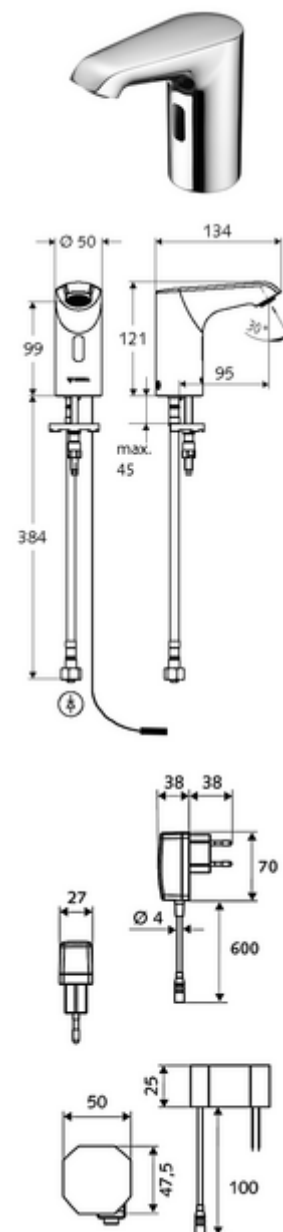

Date tehnice

- Programare parametri cu SWS,SSC
  - programare prin reflex de apropiere (oprită / pornită)
  - rază de acțiune senzor (scurtă / medie / lungă)
  - timp de funcționare max. (1 - 360 s)
  - durata de spălare după utilizare (0,6 - 60 sec.)
  - spălare de igienizare (oprit / 5 - 600 sec., la fiecare 1 - 240 h după ultima spălare / la fiecare 1 - 240 h)
  - spălare continuă pentru dezinfecție termică, cu protecție antiopărire (oprit / 15 - 600 sec.)
  - flux continuu (oprit / 15 - 600 sec.)
  - mod economisire energie (oprit / 1 - 254 h după ultima utilizare)
  - oprire curățenie (oprit / 60 - 360 sec.)
- Modul electronic programabil
  - rază de acțiune senzor (scurtă / medie / lungă)
  - spălare de igienizare (oprit / 30 sec., la fiecare 24 h după ultima spălare / la fiecare 24 h)
  - spălare continuă pentru dezinfecție termică, cu protecție antiopărire (oprit / 300 sec. / 120 sec.)
  - oprire curățenie (oprit / 60 sec.)
- Debit: max. 5 l/min independent de presiune
- Presiune de curgere: 1,0 - 5,0 bar
- Presiune de repaus max.: 8 bar
- temperatură de operare max: 70 °C (80 °C pentru dezinfecție termică)
- Material: carcasă alamă; piese în contact cu apa plastic
- Finisaj: crom
- racord: G 3/8 IG
- Certificate: PA-IX 29072/IO, Belgaqua
- Clasa de zgomot: I
- Clasă debit: O