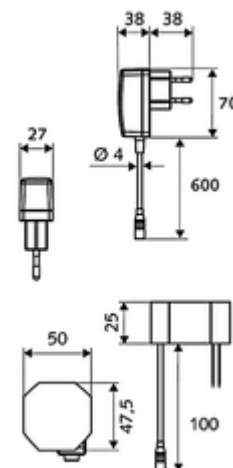

Conținutul ambalajului

- baterie lavoar, cu senzor infraroșu
 - regulator de temperatură
 - sistem electronic cu senzor infraroșu, programabil
 - Ventil electromagnetic axial cu filtru 6 V
 - perlator
 - cablu de racordare 250 mm, cu conector cu fișă cu 3 poli, clasă de protecție IP 65
- adaptor de rețea fișă 9 VDC, 100 - 240 VAC, 50 - 60 Hz
- 2 furtunuri de racordare flexibile Clean-Fix S G 3/8 IG x 400 mm, cu clapetă de sens integrată (RV, EN 1717: EB) și prefiltru
- material de fixare pentru montarea lavoarului

Caracteristici

- Masă: 1,71 kg/bucată
- Unități pachet: 1

Accesorii recomandate

| | | |
|--|-----------------------------|-----|
| SSC Bluetooth®-Modul | Articolul nr.: 00 916 00 99 | |
| Cablu prelungitor 1.5 m | Articolul nr.: 51 010 00 99 | sau |
| Cablu prelungitor 1.5 m | Articolul nr.: 51 023 00 99 | sau |
| Robinet colțar termostatat | Articolul nr.: 09 414 06 99 | |
| Robinet colțar de reglaj COMFORT cu filtru | Articolul nr.: 05 430 06 99 | |
| Ventil lavoar OPEN | Articolul nr.: 02 002 06 99 | sau |
| Ventil lavoar PUSH OPEN | Articolul nr.: 02 000 06 99 | sau |