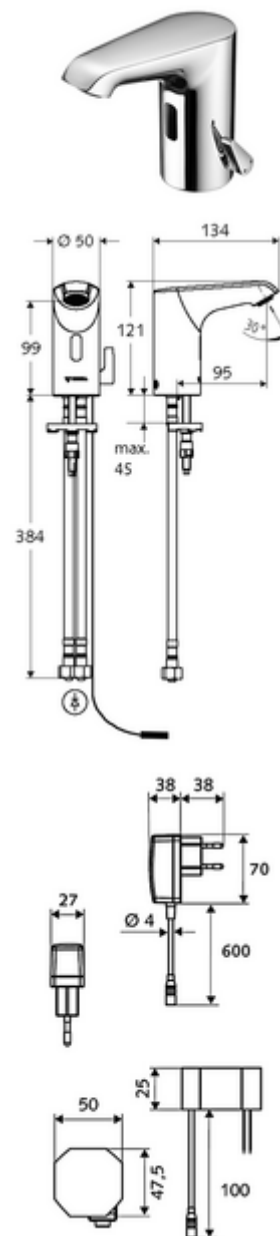

Conținutul ambalajului

- baterie lavoar, cu senzor infraroșu
 - regulator de temperatură
 - sistem electronic cu senzor infraroșu, programabil
 - Ventil electromagnetic axial cu filtru 6 V
 - Aerator
 - cablu de racordare 250 mm, cu conector cu fișă cu 3 poli, clasă de protecție IP 65
- adaptor de rețea fișă 9 VDC, 100 - 240 VAC, 50 - 60 Hz
- 2 furtunuri de racordare flexibile Clean-Fix S G 3/8 IG x 400 mm, cu clapetă de sens integrată (RV, EN 1717: EB) și prefiltru
- material de fixare pentru montarea lavoarului

Caracteristici

- Masă: 1,71 kg/bucată
- Unități pachet: 1

Accesorii recomandate

SSC Bluetooth®-Modul	Articolul nr.: 00 916 00 99	
Cablu prelungitor 1.5 m	Articolul nr.: 51 010 00 99	sau
Cablu prelungitor 1.5 m	Articolul nr.: 51 023 00 99	sau
Robinet colțar termostatat	Articolul nr.: 09 414 06 99	
Robinet colțar de reglaj COMFORT cu filtru	Articolul nr.: 05 430 06 99	
Ventil lavoar OPEN	Articolul nr.: 02 002 06 99	sau
Ventil lavoar PUSH OPEN	Articolul nr.: 02 000 06 99	sau