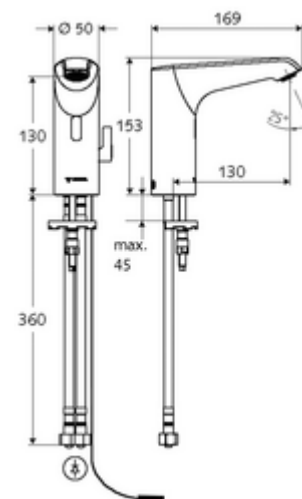

Numărul de articol: 01 254 06 99

Baterie lavoar stativă cu senzor XERIS E HD-M med. - presiune ridicată apă amestecată

Controlat de senzor infraroșu Funcționare cu alimentare de la rețeaua electrică (adaptor de rețea fișă). Adecvat pentru interconectare cu sistemul de gestionare a apei SWS SCHELL. Parametrizabil prin SCHELL Single Control SSC.

Conținutul ambalajului

- baterie lavoar, cu senzor infraroșu
 - regulator de temperatură
 - sistem electronic cu senzor infraroșu, programabil
 - Ventil electromagnet axial cu filtru 6 V
 - perlator
 - cablu de racordare 220 mm, cu conector cu fișă cu 3 poli, clasă de protecție IP 65
- adaptor de rețea fișă 9 VDC, 100 - 240 VAC, 50 - 60 Hz
- 2 furtunuri de racordare flexibile Clean-Fix S G 3/8 IG x 400 mm, cu clapetă de sens integrată (RV, EN 1717: EB) și prefiltru
- material de fixare pentru montarea lavoarului

Caracteristici

- Masă: 1,87 kg/bucată
- Unități pachet: 1

Accesorii recomandate

SSC Bluetooth®-Modul	Articolul nr.: 00 916 00 99	
Cablu prelungitor 1.5 m	Articolul nr.: 51 010 00 99	sau
Cablu prelungitor 1.5 m	Articolul nr.: 51 023 00 99	sau
Robinet colțar termostatat	Articolul nr.: 09 414 06 99	
Robinet colțar de reglaj COMFORT cu filtru	Articolul nr.: 05 430 06 99	
Ventil lavoar OPEN	Articolul nr.: 02 002 06 99	sau
Ventil lavoar PUSH OPEN	Articolul nr.: 02 000 06 99	sau