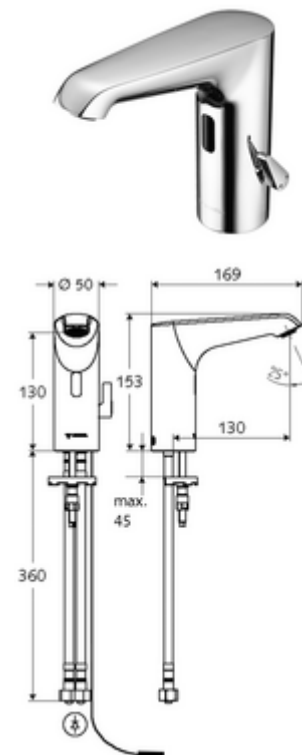

Date tehnice

- Programare parametri cu SWS,SSC
  - rază de acțiune senzor (scurtă / medie / lungă)
  - programare prin reflex de apropiere (oprită / pornită)
  - timp de funcționare max. (1 - 360 s)
  - durata de spălare după utilizare (0,6 - 60 sec.)
  - spălare de igienizare (oprit / 5 - 600 sec., la fiecare 1 - 240 h după ultima spălare / la fiecare 1 - 240 h)
  - spălare continuă pentru dezinfecție termică, cu protecție antiopărire (oprit / 15 - 600 sec.)
  - flux continuu (oprit / 15 - 600 sec.)
  - mod economisire energie (oprit / 1 - 254 h după ultima utilizare)
  - oprire curățenie (oprit / 60 - 360 sec.)
- Modul electronic programabil
  - rază de acțiune senzor (scurtă / medie / lungă)
  - spălare de igienizare (oprit / 30 sec., la fiecare 24 h după ultima spălare / la fiecare 24 h)
  - spălare continuă pentru dezinfecție termică, cu protecție antiopărire (oprit / 300 sec. / 120 sec.)
  - oprire curățenie (oprit / 60 sec.)
- Debit: max. 5 l/min independent de presiune
- Presiune de curgere: 1,0 - 5,0 bar
- Presiune de repaus max.: 8 bar
- temperatură de operare max: 70 °C (80 °C pentru dezinfecție termică)
- Material: carcasă alamă; piese în contact cu apa plastic
- Finisaj: crom
- Certificate: PA-IX 29072/IO, Belgaqua
- Clasa de zgomot: I
- Clasă debit: O

Caracteristici

- Masă: 1,87 kg/bucată
- Unități pachet: 1