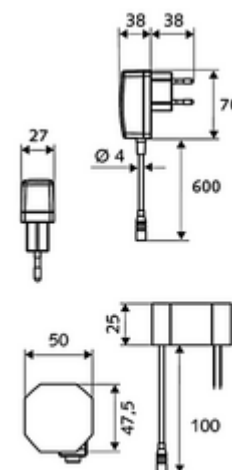

### Conținutul ambalajului

- baterie lavoar, cu senzor infraroșu
  - regulator de temperatură
  - sistem electronic cu senzor infraroșu, programabil
  - Ventil electromagnet axial cu filtru 6 V
  - perlator
  - cablu de racordare 220 mm, cu conector cu fișă cu 3 poli, clasă de protecție IP 65
- adaptor de rețea fișă 9 VDC, 100 - 240 VAC, 50 - 60 Hz
- 2 furtunuri de racordare flexibile Clean-Fix S G 3/8 IG x 400 mm, cu clapetă de sens integrată (RV, EN 1717: EB) și prefiltru
- material de fixare pentru montarea lavoarului

### Caracteristici

- Masă: 1,87 kg/bucată
- Unități pachet: 1