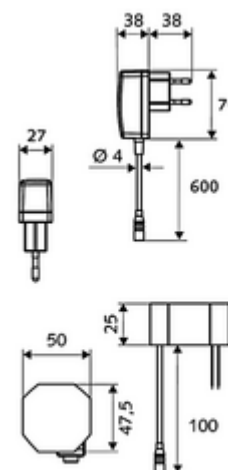

Date tehnice

- Programare parametri cu SWS,SSC
  - rază de acțiune senzor (scurtă / medie / lungă)
  - programare prin reflex de apropiere (oprită / pornită)
  - timp de funcționare max. (1 - 360 s)
  - durata de spălare după utilizare (0,6 - 60 sec.)
  - spălare de igienizare (oprit / 5 - 600 sec., la fiecare 1 - 240 h după ultima spălare / la fiecare 1 - 240 h)
  - spălare continuă pentru dezinfecție termică, cu protecție antiopărire (oprit / 15 - 600 sec.)
  - flux continuu (oprit / 15 - 600 sec.)
  - mod economisire energie (oprit / 1 - 254 h după ultima utilizare)
  - oprire curățenie (oprit / 60 - 360 sec.)
- Modul electronic programabil
  - rază de acțiune senzor (scurtă / medie / lungă)
  - spălare de igienizare (oprit / 30 sec., la fiecare 24 h după ultima spălare / la fiecare 24 h)
  - spălare continuă pentru dezinfecție termică, cu protecție antiopărire (oprit / 300 sec. / 120 sec.)
  - oprire curățenie (oprit / 60 sec.)
- Debit: max. 5 l/min independent de presiune
- Presiune de curgere: 1,0 - 5,0 bar
- Presiune de repaus max.: 8 bar
- temperatură de operare max: 70 °C (80 °C pentru dezinfecție termică)
- Material: carcasă alamă; piese în contact cu apa plastic
- Finisaj: crom
- Certificate: PA-IX 29072/IO, Belgaqua
- Clasa de zgomot: I
- Clasă debit: O