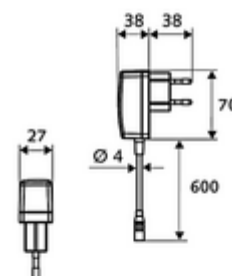

Numărul de articol: 01 281 06 99

Baterie lavoar stativă cu senzor XERIS E HD-M mare - presiune ridicată apă amestecată

Controlat de senzor infraroșu Funcționare cu alimentare de la rețeaua electrică (adaptor de rețea fișă). Adecvat pentru interconectare cu sistemul de gestionare a apei SWS SCHELL. Parametrizabil prin SCHELL Single Control SSC.

Conținutul ambalajului

- baterie lavoar, cu senzor infraroșu
 - regulator de temperatură
 - sistem electronic cu senzor infraroșu, programabil
 - prelungire hidrant
 - Ventil electromagnet axial cu filtru 6 V
 - perlator
 - cablu de racordare 350 mm, cu conector cu fișă cu 3 poli, clasă de protecție IP 65
- adaptor de rețea fișă 9 VDC, 100 - 240 VAC, 50 - 60 Hz
- 2 furtunuri de racordare flexibile Clean-Fix S G 3/8 IG x 500 mm, cu clapetă de sens integrată (RV, EN 1717: EB) și prefiltru
- material de fixare pentru montarea lavoarului

Caracteristici

- Masă: 2,59 kg/bucată
- Unități pachet: 1

Accesorii recomandate

SSC Bluetooth®-Modul	Articolul nr.: 00 916 00 99	
Cablu prelungitor 1.5 m	Articolul nr.: 51 010 00 99	sau
Cablu prelungitor 1.5 m	Articolul nr.: 51 023 00 99	sau
Robinet colțar termostatat	Articolul nr.: 09 414 06 99	
Robinet colțar de reglaj COMFORT cu filtru	Articolul nr.: 05 430 06 99	
Ventil lavoar OPEN	Articolul nr.: 02 002 06 99	sau
Ventil lavoar PUSH OPEN	Articolul nr.: 02 000 06 99	sau