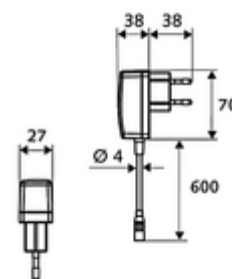

Numărul de articol: 01 281 06 99

Baterie lavoar stativă cu senzor XERIS E HD-M mare - presiune ridicată apă amestecată

Controlat de senzor infraroșu Funcționare cu alimentare de la rețeaua electrică (adaptor de rețea fișă). Adecvat pentru interconectare cu sistemul de gestionare a apei SWS SCHELL. Parametrizabil prin SCHELL Single Control SSC.

Conținutul ambalajului

- baterie lavoar, cu senzor infraroșu
 - regulator de temperatură
 - sistem electronic cu senzor infraroșu, programabil
 - prelungire hidrant
 - Ventil electromagnet axial cu filtru 6 V
 - perlator
 - cablu de racordare 350 mm, cu conector cu fișă cu 3 poli, clasă de protecție IP 65
- adaptor de rețea fișă 9 VDC, 100 - 240 VAC, 50 - 60 Hz
- 2 furtunuri de racordare flexibile Clean-Fix S G 3/8 IG x 500 mm, cu clapetă de sens integrată (RV, EN 1717: EB) și prefiltru
- material de fixare pentru montarea lavoarului

Caracteristici

- Masă: 2,59 kg/bucată
- Unități pachet: 1

Accesorii recomandate

SSC Bluetooth®-Modul	Articolul nr.: 00 916 00 99	
Cablu prelungitor 1.5 m	Articolul nr.: 51 010 00 99	sau
Cablu prelungitor 1.5 m	Articolul nr.: 51 023 00 99	sau
Robinet colțar termostatat	Articolul nr.: 09 414 06 99	
Robinet colțar de reglaj COMFORT cu filtru	Articolul nr.: 05 430 06 99	
Ventil lavoar OPEN	Articolul nr.: 02 002 06 99	sau
Ventil lavoar PUSH OPEN	Articolul nr.: 02 000 06 99	sau