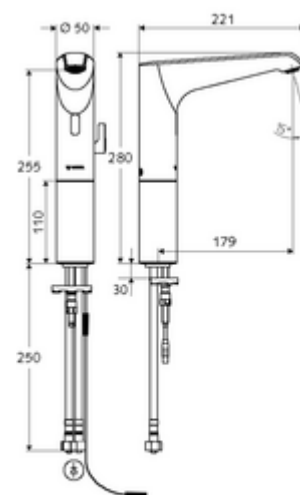

Numărul de articol: 01 281 06 99

Baterie lavoar stativă cu senzor XERIS E HD-M mare - presiune ridicată apă amestecată

Controlat de senzor infraroșu Funcționare cu alimentare de la rețeaua electrică (adaptor de rețea fișă). Adecvat pentru interconectare cu sistemul de gestionare a apei SWS SCHELL. Parametrizabil prin SCHELL Single Control SSC.

Conținutul ambalajului

- baterie lavoar, cu senzor infraroșu
 - regulator de temperatură
 - sistem electronic cu senzor infraroșu, programabil
 - prelungire hidrant
 - Ventil electromagnet axial cu filtru 6 V
 - perlator
 - cablu de racordare 350 mm, cu conector cu fișă cu 3 poli, clasă de protecție IP 65
- adaptor de rețea fișă 9 VDC, 100 - 240 VAC, 50 - 60 Hz
- 2 furtunuri de racordare flexibile Clean-Fix S G 3/8 IG x 500 mm, cu clapetă de sens integrată (RV, EN 1717: EB) și prefiltru
- material de fixare pentru montarea lavoarului

Caracteristici

- Masă: 2,59 kg/bucată
- Unități pachet: 1

Accesorii recomandate

SSC Bluetooth®-Modul	Articolul nr.: 00 916 00 99	
Cablu prelungitor 1.5 m	Articolul nr.: 51 010 00 99	sau
Cablu prelungitor 1.5 m	Articolul nr.: 51 023 00 99	sau
Robinet colțar termostatat	Articolul nr.: 09 414 06 99	
Robinet colțar de reglaj COMFORT cu filtru	Articolul nr.: 05 430 06 99	
Ventil lavoar OPEN	Articolul nr.: 02 002 06 99	sau
Ventil lavoar PUSH OPEN	Articolul nr.: 02 000 06 99	sau