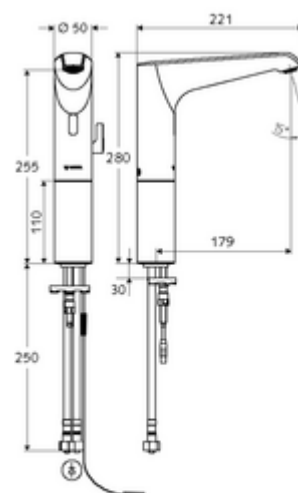

Date tehnice

- Programare parametri cu SWS,SSC
  - rază de acțiune senzor (scurtă / medie / lungă)
  - programare prin reflex de apropiere (oprită / pornită)
  - timp de funcționare max. (1 - 360 s)
  - durată de spălare după utilizare (0,6 - 60 sec.)
  - spălare de igienizare (oprit / 5 - 600 sec., la fiecare 1 - 240 h după ultima spălare / la fiecare 1 - 240 h)
  - spălare continuă pentru dezinfecție termică, cu protecție antiopărire (oprit / 15 - 600 sec.)
  - flux continuu (oprit / 15 - 600 sec.)
  - mod economisire energie (oprit / 1 - 254 h după ultima utilizare)
  - oprire curățenie (oprit / 60 - 360 sec.)
- Modul electronic programabil
  - rază de acțiune senzor (scurtă / medie / lungă)
  - spălare de igienizare (oprit / 30 sec., la fiecare 24 h după ultima spălare / la fiecare 24 h)
  - spălare continuă pentru dezinfecție termică, cu protecție antiopărire (oprit / 300 sec. / 120 sec.)
  - oprire curățenie (oprit / 60 sec.)
- Debit: max. 5 l/min independent de presiune
- Presiune de curgere: 1,0 - 5,0 bar
- Presiune de repaus max.: 8 bar
- temperatură de operare max: 70 °C (80 °C pentru dezinfecție termică)
- Material: carcasă alamă; piese în contact cu apa plastic
- Finisaj: crom
- racord: 2x G 3/8 IG
- Certificate: PA-IX 29072/IO, Belgaqua
- Clasa de zgomot: I
- Clasă debit: O