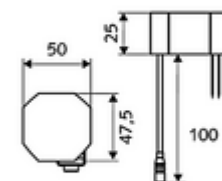

Date tehnice

- Programare parametri cu SWS,SSC
  - rază de acțiune senzor (scurtă / medie / lungă)
  - programare prin reflex de apropiere (oprită / pornită)
  - timp de funcționare max. (1 - 360 s)
  - durată de spălare după utilizare (0,6 - 60 sec.)
  - spălare de igienizare (oprit / 5 - 600 sec., la fiecare 1 - 240 h după ultima spălare / la fiecare 1 - 240 h)
  - spălare continuă pentru dezinfecție termică, cu protecție antiopărire (oprit / 15 - 600 sec.)
  - flux continuu (oprit / 15 - 600 sec.)
  - mod economisire energie (oprit / 1 - 254 h după ultima utilizare)
  - oprire curățenie (oprit / 60 - 360 sec.)
- Modul electronic programabil
  - rază de acțiune senzor (scurtă / medie / lungă)
  - spălare de igienizare (oprit / 30 sec., la fiecare 24 h după ultima spălare / la fiecare 24 h)
  - spălare continuă pentru dezinfecție termică, cu protecție antiopărire (oprit / 300 sec. / 120 sec.)
  - oprire curățenie (oprit / 60 sec.)
- Debit: max. 5 l/min independent de presiune
- Presiune de curgere: 1,0 - 5,0 bar
- Presiune de repaus max.: 8 bar
- temperatură de operare max: 70 °C (80 °C pentru dezinfecție termică)
- Material: carcasă alamă; piese în contact cu apa plastic
- Finisaj: crom
- racord: 2x G 3/8 IG
- Certificate: PA-IX 29072/IO, Belgaqua
- Clasa de zgomot: I
- Clasă debit: O