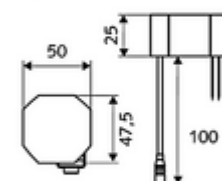

Date tehnice

- Programare parametri cu SWS,SSC
  - rază de acțiune senzor (scurtă / medie / lungă)
  - programare prin reflex de apropiere (oprită / pornită)
  - timp de funcționare max. (1 - 360 s)
  - durată de spălare după utilizare (0,6 - 60 sec.)
  - spălare de igienizare (oprit / 5 - 600 sec., la fiecare 1 - 240 h după ultima spălare / la fiecare 1 - 240 h)
  - spălare continuă pentru dezinfecție termică, cu protecție antiopărire (oprit / 15 - 600 sec.)
  - flux continuu (oprit / 15 - 600 sec.)
  - mod economisire energie (oprit / 1 - 254 h după ultima utilizare)
  - oprire curățenie (oprit / 60 - 360 sec.)
- Modul electronic programabil
  - rază de acțiune senzor (scurtă / medie / lungă)
  - spălare de igienizare (oprit / 30 sec., la fiecare 24 h după ultima spălare / la fiecare 24 h)
  - spălare continuă pentru dezinfecție termică, cu protecție antiopărire (oprit / 300 sec. / 120 sec.)
  - oprire curățenie (oprit / 60 sec.)
- Debit: max. 5 l/min independent de presiune
- Presiune de curgere: 1,0 - 5,0 bar
- Presiune de repaus max.: 8 bar
- temperatură de operare max: 70 °C (80 °C pentru dezinfecție termică)
- Material: carcasă alamă; piese în contact cu apa plastic
- Finisaj: crom
- racord: 2x G 3/8 IG
- Certificate: PA-IX 29072/IO, Belgaqua
- Clasa de zgomot: I
- Clasă debit: O