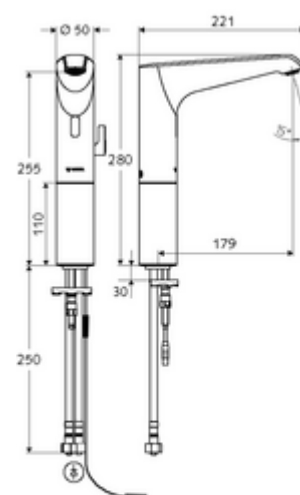

Numărul de articol: 01 281 06 99

Baterie lavoar stativă cu senzor XERIS E HD-M mare - presiune ridicată apă amestecată

Controlat de senzor infraroșu Funcționare cu alimentare de la rețeaua electrică (adaptor de rețea fișă). Adecvat pentru interconectare cu sistemul de gestionare a apei SWS SCHELL. Parametrizabil prin SCHELL Single Control SSC.

Conținutul ambalajului

- baterie lavoar, cu senzor infraroșu
 - regulator de temperatură
 - sistem electronic cu senzor infraroșu, programabil
 - prelungire hidrant
 - Ventil electromagnet axial cu filtru 6 V
 - perlator
 - cablu de racordare 350 mm, cu conector cu fișă cu 3 poli, clasă de protecție IP 65
- adaptor de rețea fișă 9 VDC, 100 - 240 VAC, 50 - 60 Hz
- 2 furtunuri de racordare flexibile Clean-Fix S G 3/8 IG x 500 mm, cu clapetă de sens integrată (RV, EN 1717: EB) și prefiltru
- material de fixare pentru montarea lavoarului

Caracteristici

- Masă: 2,59 kg/bucată
- Unități pachet: 1

Accesorii recomandate

SSC Bluetooth®-Modul	Articolul nr.: 00 916 00 99	
Cablu prelungitor 1.5 m	Articolul nr.: 51 010 00 99	sau
Cablu prelungitor 1.5 m	Articolul nr.: 51 023 00 99	sau
Robinet colțar termostatat	Articolul nr.: 09 414 06 99	
Robinet colțar de reglaj COMFORT cu filtru	Articolul nr.: 05 430 06 99	
Ventil lavoar OPEN	Articolul nr.: 02 002 06 99	sau
Ventil lavoar PUSH OPEN	Articolul nr.: 02 000 06 99	sau