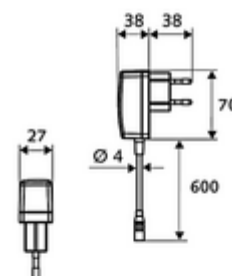

Date tehnice

- Programare parametri cu SWS,SSC
  - rază de acțiune senzor (scurtă / medie / lungă)
  - programare prin reflex de apropiere (oprită / pornită)
  - timp de funcționare max. (1 - 360 s)
  - durată de spălare după utilizare (0,6 - 60 sec.)
  - spălare de igienizare (oprit / 5 - 600 sec., la fiecare 1 - 240 h după ultima spălare / la fiecare 1 - 240 h)
  - spălare continuă pentru dezinfecție termică, cu protecție antiopărire (oprit / 15 - 600 sec.)
  - flux continuu (oprit / 15 - 600 sec.)
  - mod economisire energie (oprit / 1 - 254 h după ultima utilizare)
  - oprire curățenie (oprit / 60 - 360 sec.)
- Modul electronic programabil
  - rază de acțiune senzor (scurtă / medie / lungă)
  - spălare de igienizare (oprit / 30 sec., la fiecare 24 h după ultima spălare / la fiecare 24 h)
  - spălare continuă pentru dezinfecție termică, cu protecție antiopărire (oprit / 300 sec. / 120 sec.)
  - oprire curățenie (oprit / 60 sec.)
- Debit: max. 5 l/min independent de presiune
- Presiune de curgere: 1,0 - 5,0 bar
- Presiune de repaus max.: 8 bar
- temperatură de operare max: 70 °C (80 °C pentru dezinfecție termică)
- Material: carcasă alamă; piese în contact cu apa plastic
- Finisaj: crom
- racord: 2x G 3/8 IG
- Certificate: PA-IX 29072/IO, Belgaqua
- Clasa de zgomot: I
- Clasă debit: O