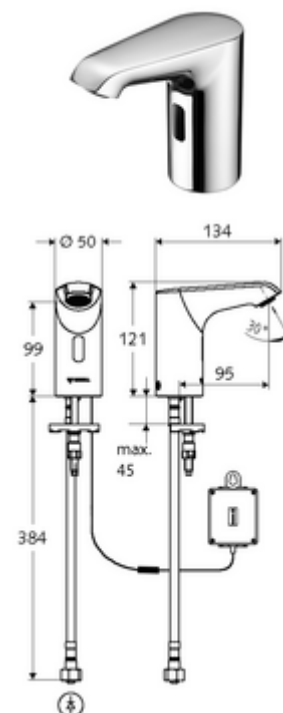

Numărul de articol: 01 293 06 99

Baterie lavoar stativă cu senzor XERIS E HD-K mic - presiune ridicată apă rece / apă pre-amestecată

Controlat de senzor infraroșu Funcționare cu baterie. Adecvat pentru interconectare cu sistemul de gestionare a apei SWS SCHELL. Parametrizabil prin SCHELL Single Control SSC.

Conținutul ambalajului

- baterie lavoar, cu senzor infraroșu
 - sistem electronic cu senzor infraroșu, programabil
 - Ventil electromagnet axial cu filtru 6 V
 - perlator
 - cablu de racordare 250 mm, cu conector cu fișă cu 3 poli, clasă de protecție IP 65
- compartiment baterii 6 V, clasă de protecție IP 65
- 4x baterii alcaline AA de 1,5 V
- furtun de racordare flexibil Clean-Fix S G 3/8 IG x 400 mm, cu clapetă de sens integrată (RV, EN 1717: EB) și prefiltru
- material de fixare pentru montarea lavoarului

Caracteristici

- Masă: 1,73 kg/bucată
- Unități pachet: 1

Accesorii recomandate

| | | |
|--|-----------------------------|-----|
| SSC Bluetooth®-Modul | Articolul nr.: 00 916 00 99 | |
| Cablu prelungitor 1.5 m | Articolul nr.: 51 010 00 99 | sau |
| Cablu prelungitor 1.5 m | Articolul nr.: 51 023 00 99 | sau |
| Robinet colțar de reglaj COMFORT cu filtru | Articolul nr.: 05 430 06 99 | |
| Ventil lavoar OPEN | Articolul nr.: 02 002 06 99 | sau |
| Ventil lavoar PUSH OPEN | Articolul nr.: 02 000 06 99 | sau |