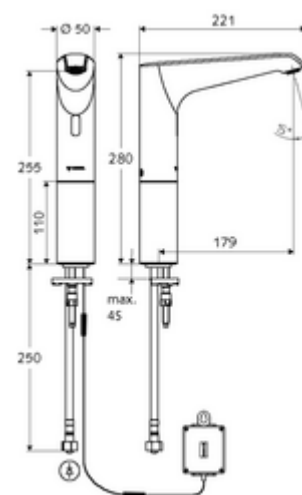

Numărul de articol: 01 295 06 99

Baterie lavoar stativă cu senzor XERIS E HD-K mare - presiune ridicată apă rece / apă pre-amestecată

Controlat de senzor infraroșu Funcționare cu baterie. Adecvat pentru interconectare cu sistemul de gestionare a apei SWS SCHELL. Parametrizabil prin SCHELL Single Control SSC.

Conținutul ambalajului

- baterie lavoar, cu senzor infraroșu
 - sistem electronic cu senzor infraroșu, programabil
 - prelungire hidrant
 - Ventil electromagnet axial cu filtru 6 V
 - perlator
 - cablu de racordare 350 mm, cu conector cu fișă cu 3 poli, clasă de protecție IP 65
- compartiment baterii 6 V, clasă de protecție IP 65
- 4x baterii alcaline AA de 1,5 V
- furtun de racordare flexibil Clean-Fix S G 3/8 IG x 500 mm, cu clapetă de sens integrată (RV, EN 1717: EB) și prefiltru
- material de fixare pentru montarea lavoarului

Caracteristici

- Masă: 2,57 kg/bucată
- Unități pachet: 1

Accesorii recomandate

SSC Bluetooth®-Modul	Articolul nr.: 00 916 00 99	
Cablu prelungitor 1.5 m	Articolul nr.: 51 010 00 99	sau
Cablu prelungitor 1.5 m	Articolul nr.: 51 023 00 99	sau
Robinet colțar de reglaj COMFORT cu filtru	Articolul nr.: 05 430 06 99	
Ventil lavoar OPEN	Articolul nr.: 02 002 06 99	sau
Ventil lavoar PUSH OPEN	Articolul nr.: 02 000 06 99	sau