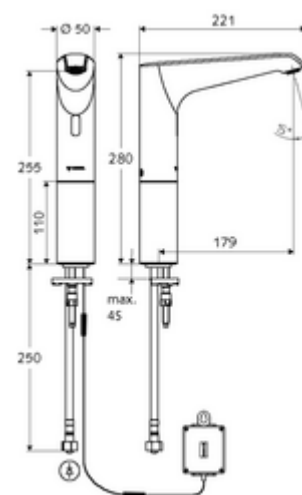

Numărul de articol: 01 295 06 99

Baterie lavoar stativă cu senzor XERIS E HD-K mare - presiune ridicată apă rece / apă pre-amestecată

Controlat de senzor infraroșu Funcționare cu baterie. Adecvat pentru interconectare cu sistemul de gestionare a apei SWS SCHELL. Parametrizabil prin SCHELL Single Control SSC.

Conținutul ambalajului

- baterie lavoar, cu senzor infraroșu
 - sistem electronic cu senzor infraroșu, programabil
 - prelungire hidrant
 - Ventil electromagnet axial cu filtru 6 V
 - perlator
 - cablu de racordare 350 mm, cu conector cu fișă cu 3 poli, clasă de protecție IP 65
- compartiment baterii 6 V, clasă de protecție IP 65
- 4x baterii alcaline AA de 1,5 V
- furtun de racordare flexibil Clean-Fix S G 3/8 IG x 500 mm, cu clapetă de sens integrată (RV, EN 1717: EB) și prefiltru
- material de fixare pentru montarea lavoarului

Caracteristici

- Masă: 2,57 kg/bucată
 - Unități pachet: 1
-

Accesorii recomandate

SSC Bluetooth®-Modul	Articolul nr.: 00 916 00 99	
Cablu prelungitor 1.5 m	Articolul nr.: 51 010 00 99	sau
Cablu prelungitor 1.5 m	Articolul nr.: 51 023 00 99	sau
Robinet colțar de reglaj COMFORT cu filtru	Articolul nr.: 05 430 06 99	