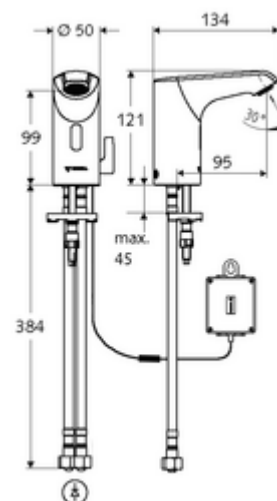

Numărul de articol: 01 296 06 99

Baterie lavoar stativă cu senzor XERIS E HD-M mic - presiune ridicată apă amestecată

Controlat de senzor infraroșu Funcționare cu baterie. Adecvat pentru interconectare cu sistemul de gestionare a apei SWS SCHELL. Parametrizabil prin SCHELL Single Control SSC.

Conținutul ambalajului

- baterie lavoar, cu senzor infraroșu
 - regulator de temperatură
 - sistem electronic cu senzor infraroșu, programabil
 - Ventil electromagnetic axial cu filtru 6 V
 - perlator
 - cablu de racordare 250 mm, cu conector cu fișă cu 3 poli, clasă de protecție IP 65
- compartiment baterii 6 V, clasă de protecție IP 65
- 4x baterii alcaline AA de 1,5 V
- 2 furtunuri de racordare flexibile Clean-Fix S G 3/8 IG x 400 mm, cu clapetă de sens integrată (RV, EN 1717: EB) și prefiltru
- material de fixare pentru montarea lavoarului

Caracteristici

- Masă: 1,84 kg/bucată

- Unități pachet: 1

Accesorii recomandate

| | | |
|--|-----------------------------|-----|
| SSC Bluetooth®-Modul | Articolul nr.: 00 916 00 99 | |
| Cablu prelungitor 1.5 m | Articolul nr.: 51 010 00 99 | sau |
| Cablu prelungitor 1.5 m | Articolul nr.: 51 023 00 99 | sau |
| Robinet colțar termostatat | Articolul nr.: 09 414 06 99 | |
| Robinet colțar de reglaj COMFORT cu filtru | Articolul nr.: 05 430 06 99 | |
| Ventil lavoar OPEN | Articolul nr.: 02 002 06 99 | sau |
| Ventil lavoar PUSH OPEN | Articolul nr.: 02 000 06 99 | sau |