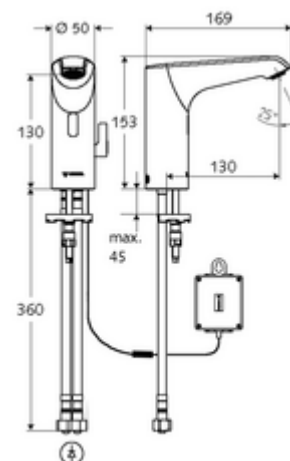

Numărul de articol: 01 297 06 99

Baterie lavoar stativă cu senzor XERIS E HD-M med. - presiune ridicată apă amestecată

Controlat de senzor infraroșu Funcționare cu baterie. Adecvat pentru interconectare cu sistemul de gestionare a apei SWS SCHELL. Parametrizabil prin SCHELL Single Control SSC.

Conținutul ambalajului

- baterie lavoar, cu senzor infraroșu
 - regulator de temperatură
 - sistem electronic cu senzor infraroșu, programabil
 - Ventil electromagnetic axial cu filtru 6 V
 - perlator
 - cablu de racordare 220 mm, cu conector cu fișă cu 3 poli, clasă de protecție IP 65
- compartiment baterii 6 V, clasă de protecție IP 65
- 4x baterii alcaline AA de 1,5 V
- 2 furtunuri de racordare flexibile Clean-Fix S G 3/8 IG x 400 mm, cu clapetă de sens integrată (RV, EN 1717: EB) și prefiltru
- material de fixare pentru montarea lavoarului

Caracteristici

- Masă: 2,04 kg/bucată

- Unități pachet: 1

Accesorii recomandate

SSC Bluetooth®-Modul	Articolul nr.: 00 916 00 99	
Cablu prelungitor 1.5 m	Articolul nr.: 51 010 00 99	sau
Cablu prelungitor 1.5 m	Articolul nr.: 51 023 00 99	sau
Robinet colțar termostatat	Articolul nr.: 09 414 06 99	
Robinet colțar de reglaj COMFORT cu filtru	Articolul nr.: 05 430 06 99	
Ventil lavoar OPEN	Articolul nr.: 02 002 06 99	sau
Ventil lavoar PUSH OPEN	Articolul nr.: 02 000 06 99	sau