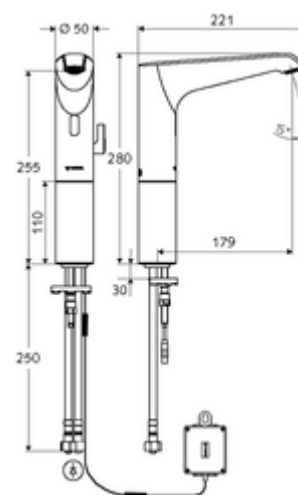

### Conținutul ambalajului

- baterie lavoar, cu senzor infraroșu
  - regulator de temperatură
  - sistem electronic cu senzor infraroșu, programabil
  - prelungire hidrant
  - Ventil electromagnet axial cu filtru 6 V
  - perlator
  - cablu de racordare 350 mm, cu conector cu fișă cu 3 poli, clasă de protecție IP 65
- compartiment baterii 6 V, clasă de protecție IP 65
- 4x baterii alcaline AA de 1,5 V
- 2 furtunuri de racordare flexibile Clean-Fix S G 3/8 IG x 500 mm, cu clapetă de sens integrată (RV, EN 1717: EB) și prefiltru
- material de fixare pentru montarea lavoarului