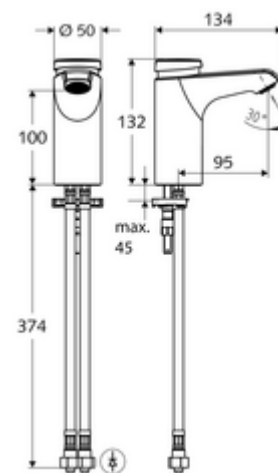

Conținutul ambalajului

- baterie lavoar, cu autoînchidere
 - Cartuș cu temporizare SC II cu limitare apă fierbinte
 - perlator
- 2 furtunuri de racordare flexibile Clean-Fix S G 3/8 IG x 380 mm, cu clapetă de sens integrată (RV, EN 1717: EB) și prefiltru
- material de fixare pentru montarea lavoarului

Date tehnice

- Timp operare: 2 - 15 s reglabil (7 s Setare fabrică)
- Debit: max. 5 l/min independent de presiune
- Presiune de curgere: 1,0 - 5,0 bar
- Presiune de repaus max.: 8 bar
- temperatură de operare max: 70 °C (80 °C pentru dezinfecție termică)
- Material: carcasă alamă conform cu Ordonanța privind apa potabilă
- Finisaj: crom
- racord: 2x G 3/8 IG
- Certificate: PA-IX 29071/IO, Belgaqua
- Clasa de zgomot: I
- Clasă debit: O

Caracteristici

- Masă: 1,85 kg/bucată
- Unități pachet: 1

Accesorii recomandate

Robinet colțar termostatat	Articolul nr.: 09 414 06 99	
Supapa de egalizare presiune PBV	Articolul nr.: 06 558 12 99	
Robinet colțar de reglaj COMFORT cu filtru	Articolul nr.: 05 430 06 99	
Ventil lavoar OPEN	Articolul nr.: 02 002 06 99	sau
Ventil lavoar PUSH OPEN	Articolul nr.: 02 000 06 99	sau