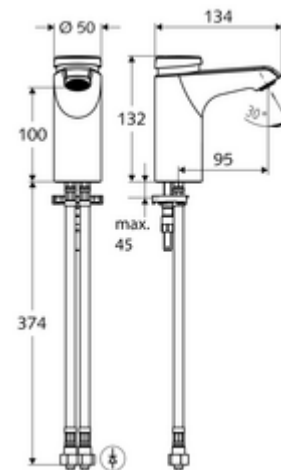

Conținutul ambalajului

- baterie lavoar, cu autoînchidere
 - Cartuș cu temporizare SC II cu limitare apă fierbinte
 - perlator
- 2 furtunuri de racordare flexibile Clean-Fix S G 3/8 IG x 380 mm, cu clapetă de sens integrată (RV, EN 1717: EB) și prefiltru
- material de fixare pentru montarea lavoarului

Date tehnice

- Timp operare: 2 - 15 s reglabil (7 s Setare fabrică)
- Debit: max. 5 l/min independent de presiune
- Presiune de curgere: 1,0 - 5,0 bar
- Presiune de repaus max.: 8 bar
- temperatură de operare max: 70 °C (80 °C pentru dezinfecție termică)
- Material: carcasă alamă conform cu Ordonanța privind apa potabilă
- Finisaj: crom
- racord: 2x G 3/8 IG
- Certificate: PA-IX 29071/IO, Belgaqua
- Clasa de zgomot: I
- Clasă debit: O

Caracteristici

- Masă: 1,85 kg/bucată
- Unități pachet: 1

Accesorii recomandate

Robinet colțar termostatat

Articolul nr.: 09 414 06 99

Supapa de egalizare presiune PBV

Articolul nr.: 06 558 12 99

Robinet colțar de reglaj COMFORT cu filtru