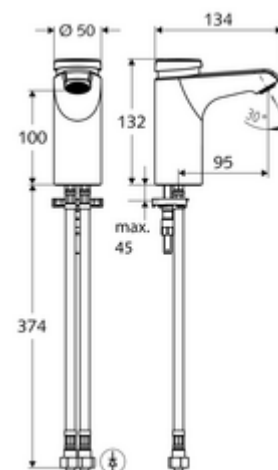

Conținutul ambalajului

- baterie lavoar, cu autoînchidere
 - Cartuș cu temporizare SC II cu limitare apă fierbinte
 - perlator
- 2 furtunuri de racordare flexibile Clean-Fix S G 3/8 IG x 380 mm, cu clapetă de sens integrată (RV, EN 1717: EB) și prefiltru
- material de fixare pentru montarea lavoarului

Date tehnice

- Timp operare: 2 - 15 s reglabil (7 s Setare fabrică)
- Debit: max. 5 l/min independent de presiune
- Presiune de curgere: 1,0 - 5,0 bar
- Presiune de repaus max.: 8 bar
- temperatură de operare max: 70 °C (80 °C pentru dezinfectie termică)
- Material: carcasă alamă conform cu Ordonanța privind apa potabilă
- Finisaj: crom
- racord: 2x G 3/8 IG
- Certificate: PA-IX 29071/IO, Belgaqua
- Clasa de zgomot: I
- Clasă debit: O

Caracteristici

- Masă: 1,85 kg/bucată
- Unități pachet: 1

Accesorii recomandate

Robinet colțar termostatat	Articolul nr.: 09 414 06 99	
Supapa de egalizare presiune PBV	Articolul nr.: 06 558 12 99	
Robinet colțar de reglaj COMFORT cu filtru	Articolul nr.: 05 430 06 99	
Ventil lavoar OPEN	Articolul nr.: 02 002 06 99	sau
Ventil lavoar PUSH OPEN	Articolul nr.: 02 000 06 99	sau