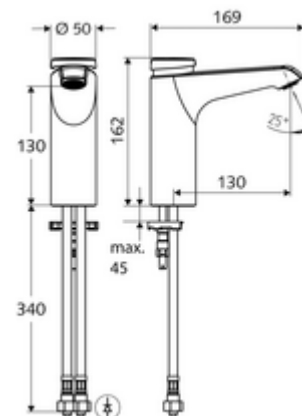

Conținutul ambalajului

- baterie lavoar, cu autoînchidere
 - Cartuș cu temporizare SC II cu limitare apă fierbinte
 - perlator
- 2 furtunuri de racordare flexibile Clean-Fix S G 3/8 IG x 380 mm, cu clapetă de sens integrată (RV, EN 1717: EB) și prefiltru
- material de fixare pentru montarea lavoarului

Date tehnice

- Timp operare: 2 - 15 s reglabil (7 s Setare fabrică)
- Debit: max. 5 l/min independent de presiune
- Presiune de curgere: 1,0 - 5,0 bar
- Presiune de repaus max.: 8 bar
- temperatură de operare max: 70 °C (80 °C pentru dezinfecție termică)
- Material: carcasă alamă conform cu Ordonanța privind apa potabilă
- Finisaj: crom
- racord: 2x G 3/8 IG
- Certificate: PA-IX 29071/IO, Belgaqua
- Clasa de zgomot: I
- Clasă debit: O

Caracteristici

- Masă: 2,05 kg/bucată
- Unități pachet: 1

Accesorii recomandate

Robinet colțar termostatat	Articolul nr.: 09 414 06 99
Supapa de egalizare presiune PBV	Articolul nr.: 06 558 12 99
Robinet colțar de reglaj COMFORT cu filtru	Articolul nr.: 05 430 06 99