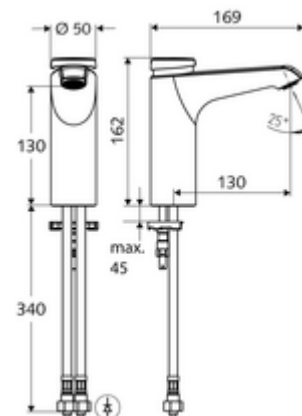

Conținutul ambalajului

- baterie lavoar, cu autoînchidere
 - Cartuș cu temporizare SC II cu limitare apă fierbinte
 - Aerator
- 2 furtunuri de racordare flexibile Clean-Fix S G 3/8 IG x 380 mm, cu clapetă de sens integrată (RV, EN 1717: EB) și prefiltru
- material de fixare pentru montarea lavoarului

Date tehnice

- Timp operare: 2 - 15 s reglabil (7 s Setare fabrică)
- Debit: max. 5 l/min independent de presiune
- Presiune de curgere: 1,0 - 5,0 bar
- Presiune de repaus max.: 8 bar
- temperatură de operare max: 70 °C (80 °C pentru dezinfecție termică)
- Material: carcasă alamă conform cu Ordonanța privind apa potabilă
- Finisaj: crom
- racord: 2x G 3/8 IG
- Certificate: PA-IX 29071/IO, Belgaqua
- Clasa de zgomot: I
- Clasă debit: O

Caracteristici

- Masă: 2,05 kg/bucată
- Unități pachet: 1

Accesorii recomandate

Robinet colțar termostatat	Articolul nr.: 09 414 06 99	
Supapa de egalizare presiune PBV	Articolul nr.: 06 558 12 99	
Robinet colțar de reglaj COMFORT cu filtru	Articolul nr.: 05 430 06 99	
Ventil lavoar OPEN	Articolul nr.: 02 002 06 99	sau
Ventil lavoar PUSH OPEN	Articolul nr.: 02 000 06 99	sau