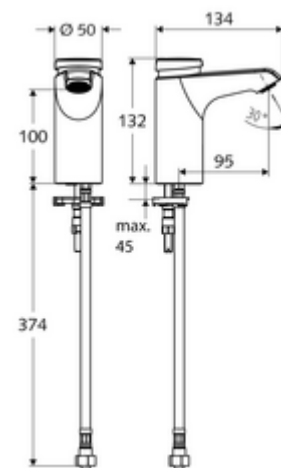

### Conținutul ambalajului

- baterie lavoar, cu autoînchidere
  - Cartuș cu temporizare SC II
  - Aerator
- furtun de racordare flexibil Clean-Fix S G 3/8 IG x 380 mm, cu prefiltru
- material de fixare pentru montarea lavoarului

### Date tehnice

- Timp operare: 2 - 15 s reglabil (7 s Setare fabrică)
- Debit: max. 5 l/min independent de presiune
- Presiune de curgere: 1,0 - 5,0 bar
- Presiune de repaus max.: 8 bar
- temperatură de operare max: 70 °C (80 °C pentru dezinfecție termică)
- Material: carcasă alamă conform cu Ordonanța privind apa potabilă
- Finisaj: crom
- racord: G 3/8 IG
- Certificate: PA-IX 29071/IO
- Clasa de zgomot: I
- Clasă debit: O

### Caracteristici

- Masă: 1,77 kg/bucată
- Unități pachet: 1