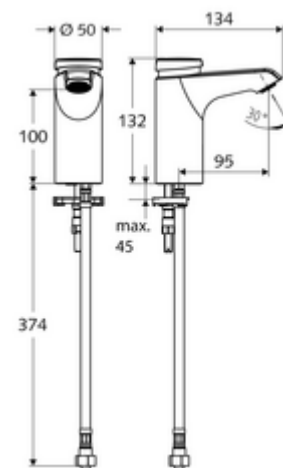

Conținutul ambalajului

- baterie lavoar, cu autoînchidere
 - Cartuș cu temporizare SC II
 - perlator
- furtun de racordare flexibil Clean-Fix S G 3/8 IG x 380 mm, cu prefiltru
- material de fixare pentru montarea lavoarului

Date tehnice

- Timp operare: 2 - 15 s reglabil (7 s Setare fabrică)
- Debit: max. 5 l/min independent de presiune
- Presiune de curgere: 1,0 - 5,0 bar
- Presiune de repaus max.: 8 bar
- temperatură de operare max: 70 °C (80 °C pentru dezinfecție termică)
- Material: carcasă alamă conform cu Ordonanța privind apa potabilă
- Finisaj: crom
- racord: G 3/8 IG
- Certificate: PA-IX 29071/IO
- Clasa de zgomot: I
- Clasă debit: O

Caracteristici

- Masă: 1,77 kg/bucată
- Unități pachet: 1

Accesorii recomandate

Robinet colțar de reglaj COMFORT cu filtru
Ventil lavoar OPEN
Ventil lavoar PUSH OPEN

Articolul nr.: 05 430 06 99

Articolul nr.: 02 002 06 99 sau