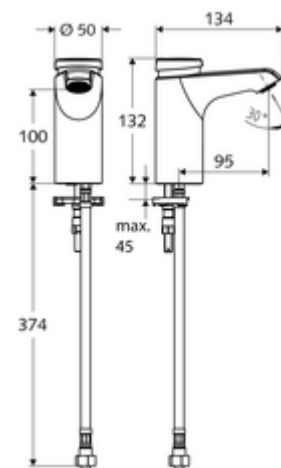

### Conținutul ambalajului

- baterie lavoar, cu autoînchidere
  - Cartuș cu temporizare SC II
  - perlator
- furtun de racordare flexibil Clean-Fix S G 3/8 IG x 380 mm, cu prefiltru
- material de fixare pentru montarea lavoarului

### Date tehnice

- Timp operare: 2 - 15 s reglabil (7 s Setare fabrică)
- Debit: max. 5 l/min independent de presiune
- Presiune de curgere: 1,0 - 5,0 bar
- Presiune de repaus max.: 8 bar
- temperatură de operare max: 70 °C (80 °C pentru dezinfecție termică)
- Material: carcasă alamă conform cu Ordonanța privind apa potabilă
- Finisaj: crom
- racord: G 3/8 IG
- Certificate: PA-IX 29071/IO
- Clasa de zgomot: I
- Clasă debit: O

### Caracteristici

- Masă: 1,77 kg/bucată
- Unități pachet: 1