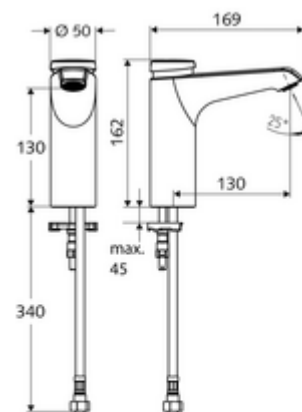

Conținutul ambalajului

- baterie lavoar, cu autoînchidere
 - Cartuș cu temporizare SC II
 - perlator
- furtun de racordare flexibil Clean-Fix S G 3/8 IG x 380 mm, cu prefiltru
- material de fixare pentru montarea lavoarului

Date tehnice

- Timp operare: 2 - 15 s reglabil (7 s Setare fabrică)
- Debit: max. 5 l/min independent de presiune
- Presiune de curgere: 1,0 - 5,0 bar
- Presiune de repaus max.: 8 bar
- temperatură de operare max: 70 °C (80 °C pentru dezinfecție termică)
- Material: carcasă alamă conform cu Ordonanța privind apa potabilă
- Finisaj: crom
- racord: G 3/8 IG
- Certificate: PA-IX 29071/IO
- Clasa de zgomot: I
- Clasă debit: O

Caracteristici

- Masă: 2,00 kg/bucată
- Unități pachet: 1

Accesorii recomandate

Robinet colțar de reglaj COMFORT cu filtru
Ventil lavoar OPEN
Ventil lavoar PUSH OPEN

Articolul nr.: 05 430 06 99

Articolul nr.: 02 002 06 99 sau