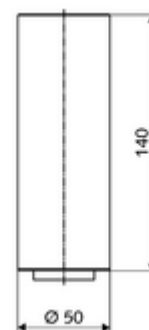

Numărul de articol: 01 271 06 99

Extensie baterie CELIS E , 140 mm

Pentru baterii de lavoar CELIS E, în legătură cu lavoare aplicate.

Conținutul ambalajului

- extensie baterie stativă 140 mm
- regulator de jet reglabil, debit de 5 l/m la presiune de curgere de 3 bari
- 2 furtunuri de racordare flexibile Clean-Fix S G 3/8 IG x 3/8 AG x 150 mm
- tijă filetată prelungită 225 mm

Date tehnice

- Finisaj: crom

Caracteristici

- Masă: 0,73 kg/bucată
- Unități pachet: 1

Accesorii recomandate

Cablul prelungitor 1.5 m

Articolul nr.: 51 010 00 99

În combinație cu