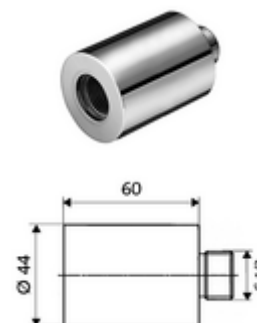

Numărul de articol: 61 662 06 99

Prelungitor baterie PETIT SC

Pentru compensare longitudinală la lavoarele mari.

Conținutul ambalajului

- prelungire

Date tehnice

- Material: alamă rezistentă la dezincare conform cu Ordonanța privind apa potabilă
- Finisaj: crom
- Prelungire prin: 60 mm
- racord: DN 15 G 1/2 AG
- ieșire: DN 15 G 1/2 IG

Caracteristici

- Masă: 0,44 kg/bucată
- Unități pachet: 1

În combinație cu

Baterie lavoar stativă PETIT SC
Baterie lavoar stativă PETIT SC

Articolul nr.: 02 136 06 99
Articolul nr.: 02 147 06 99