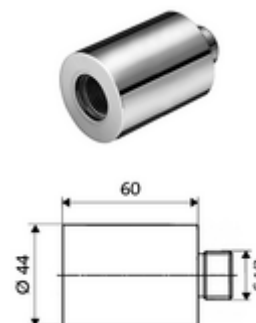

Numărul de articol: 61 662 06 99

Prelungitor baterie PETIT SC

Pentru compensare longitudinală la lavoarele mari.

Conținutul ambalajului

- prelungire

Date tehnice

- Material: alamă rezistentă la dezincare conform cu Ordonanța privind apa potabilă
- Finisaj: crom
- Prelungire prin: 60 mm
- racord: DN 15 G 1/2 AG
- ieșire: DN 15 G 1/2 IG

Caracteristici

- Masă: 0,44 kg/bucată
- Unități pachet: 1

În combinație cu

Baterie lavoar stativă PETIT SC
Baterie lavoar stativă PETIT SC

Articolul nr.: 02 136 06 99
Articolul nr.: 02 147 06 99