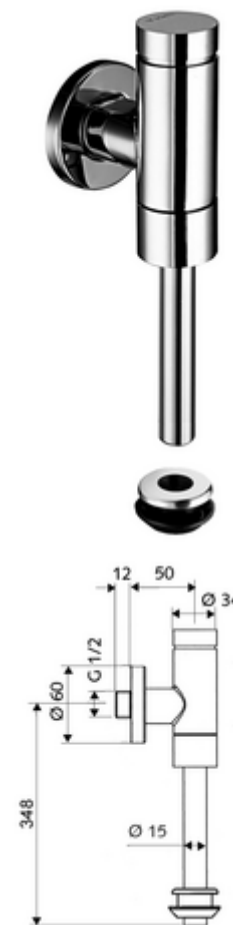

Numărul de articol: 02 479 06 99

Robinet spălare pisoar SCHELLOMAT Basic, robinet service, DN 16 model Benelux

Execuție integrală din metal, cu buton din alamă. Conform EN 12541.

Conținutul ambalajului

- spălător cu presiune pisoar, cu montaj aparent
  - Cartuș cu temporizare cu filtru înaintea duzei de egalizare
  - valvă izolare
- conector exterior pisoar
- rozetă șurub Ø 60 mm
- țeavă de spălare Ø 15 mm x 314 mm, cu funcție antiretur

Date tehnice

- Presiune de curgere: 0,8 - 5,0 bar
- Debit purjare: max. 0,3 l/s
- Debit spălare Reglabil: 1,0 - 6,0 l
- Material: piese în contact cu apa alamă conform cu Ordonanța privind apa potabilă, plastic
- Finisaj: crom
- racord: DN 15 G 1/2 AG
- ieșire: țeavă de spălare Ø 15 mm
- Certificate: PA-IX 9892/II, DIN-DVGW, Belgaqua
- Clasa de zgomot: II, la debit 100%

Caracteristici

- Masă: 0,78 kg/bucată
- Unități pachet: 1

Accesorii recomandate

Țeavă alimentare Ø 15 mm

Modul de montaj pisoar MONTUS

Articolul nr.: 50 744 06 99

Articolul nr.: 03 090 00 99