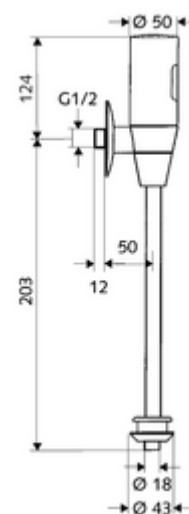

Numărul de articol: 01 113 06 99

Robinet de spălare pisoar cu senzor SCHELLTRONIC, DN 15

Funcționare cu baterie. Parametrizabil prin SCHELL Single Control SSC.

Conținutul ambalajului

- spălător cu presiune pisoar, cu montaj aparent
 - sistem electronic cu senzor infraroșu, programabil
 - Ventil electromagnetice cu filtru 6 V
 - valvă izolare
- 4x baterii alcaline AAA de 1,5 V
- conector interior pisoar
- rozetă șurub Ø 80 mm
- țeavă de spălare Ø 18 mm x 193 mm

Caracteristici

- Masă: 1,24 kg/bucată
- Unități pachet: 1

Accesorii recomandate

Țeavă alimentare Ø 18 mm, cotită

Articolul nr.: 50 223 06 99

sau

Element îmbinare pisoar

Modul de montaj pisoar MONTUS