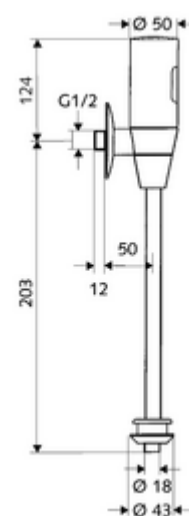

Numărul de articol: 01 113 06 99

Robinet de spălare pisoar cu senzor SCHELLTRONIC, DN 15

Funcționare cu baterie. Parametrizabil prin SCHELL Single Control SSC.

Conținutul ambalajului

- spălător cu presiune pisoar, cu montaj aparent
 - sistem electronic cu senzor infraroșu, programabil
 - Ventil electromagnetice cu filtru 6 V
 - valvă izolare
- 4x baterii alcaline AAA de 1,5 V
- conector interior pisoar
- rozetă șurub Ø 80 mm
- țeavă de spălare Ø 18 mm x 193 mm

Caracteristici

- Masă: 1,24 kg/bucată
- Unități pachet: 1

Accesorii recomandate

Țeavă alimentară Ø 18 mm, cotită

Articolul nr.: 50 223 06 99

sau

Element îmbinare pisoar	Articolul nr.: 27 820 06 99	
Modul de montaj pisoar MONTUS	Articolul nr.: 03 090 00 99	
SSC Bluetooth®-Modul	Articolul nr.: 00 916 00 99	sau
Adaptor SSC USB	Articolul nr.: 01 586 00 99	sau