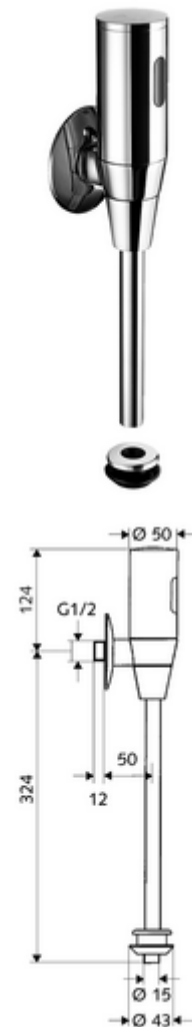

Date tehnice

- Programare parametri cu SSC
  - rază de acțiune senzor (scurtă / medie / lungă)
  - timp de spălare (1 - 15 sec.)
  - spălare de igienizare (oprit / 5 - 600 sec., la fiecare 1 - 240 h după ultima spălare / la fiecare 1 - 240 h)
  - prespălare (oprit / 1 sec., pauză de 5 - 60 min. după ultima spălare)
  - funcționare automată Stadion (oprit / 1 sec. per utilizator), spălare principală după 20 - 60 sec. de la ultima utilizare)
  - spălare sifon pt. eliminare miros (oprit / 1 - 240 h după ultima spălare)
  - mod economisire energie (oprit / 1 - 254 h după ultima utilizare)
- Modul electronic programabil
  - rază de acțiune senzor (scurtă / medie / lungă)
  - spălare de igienizare (oprit / 30 sec., la fiecare 24 h după ultima spălare / la fiecare 24 h)
  - prespălare (oprit / 1 sec.)
  - funcționare automată Stadion (oprit / 1 sec. per utilizator)
  - spălare sifon pt. eliminare miros (oprit / pornit)
  - timp de spălare (1 - 15 sec.)
- Presiune de curgere: 1,0 - 5,0 bar
- Debit purjare: 0,3 l/s, conform DIN EN 12541
- Material: piese în contact cu apa alamă conform cu Ordonanța privind apa potabilă
- Finisaj: crom
- racord: DN 15 G 1/2 AG
- ieșire: racord interior Ø 43 mm (țeavă de spălare Ø 15 mm)
- Certificate: PA-IX 8952/II, Belgaqua
- Clasa de zgomot: II, la debit 100%

Caracteristici

- Masă: 1,27 kg/bucată
- Unități pachet: 1