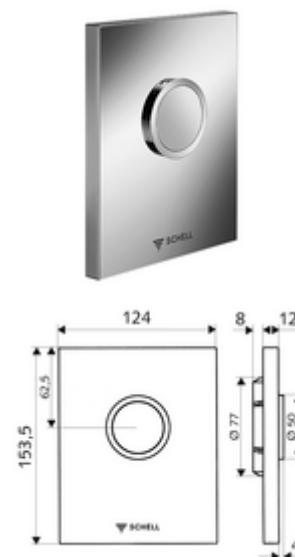

Numărul de articol: 02 800 06 99

Placă de acționare pisoar EDITION

Pentru spălător cu presiune pisoar, cu montaj încastrat SCHELL COMPACT II.

Conținutul ambalajului

- placă de acționare design
  - buton de acționare
- cartuș cu autoînchidere, cu prefiltru orificiu duză
- cadru de montaj
- material de fixare

Date tehnice

- Debit spălare Reglabil: 1,0 - 6,0 l
- Material: Acționare plastic; placă frontală plastic
- Finisaj: Acționare crom; placă frontală crom
- Dimensiuni placă frontală: L 124 mm x Î 153,5 mm x A 12 mm

Caracteristici

- Masă: 0,53 kg/bucată
- Unități pachet: 1

Accesorii necesare

Modul de montaj pisoar MONTUS
Doză montaj îngropată COMPACT II

Articolul nr.: 03 075 00 99 sau
Articolul nr.: 01 193 00 99 sau