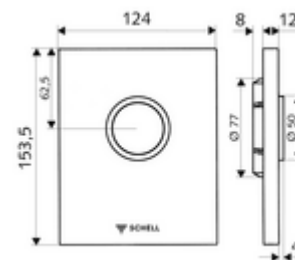

Numărul de articol: 02 800 06 99

Placă de acționare pisoar EDITION

Pentru spălător cu presiune pisoar, cu montaj încastrat SCHELL COMPACT II.

Conținutul ambalajului

- placă de acționare design
 - buton de acționare
- cartuș cu autoînchidere, cu prefiltru orificiu duză
- cadru de montaj
- material de fixare

Date tehnice

- Debit spălare Reglabil: 1,0 - 6,0 l
- Material: Acționare plastic; placă frontală plastic
- Finisaj: Acționare crom; placă frontală crom
- Dimensiuni placă frontală: L 124 mm x Î 153,5 mm x A 12 mm

Caracteristici

- Masă: 0,53 kg/bucată
- Unități pachet: 1

Accesorii necesare

Modul de montaj pisoar MONTUS
Doză montaj îngropată COMPACT II

Articolul nr.: 03 075 00 99 sau
Articolul nr.: 01 193 00 99 sau