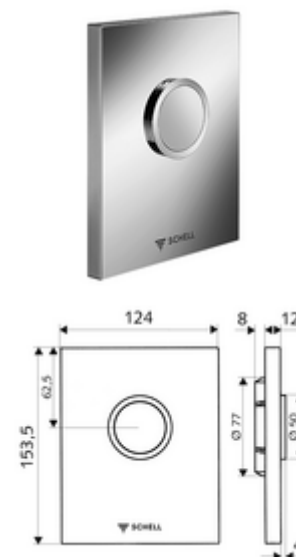

Numărul de articol: 02 800 15 99

Placă de acționare pisoar EDITION

Pentru spălător cu presiune pisoar, cu montaj încastrat SCHELL COMPACT II.

Conținutul ambalajului

- placă de acționare design
  - buton de acționare
- cartuș cu autoînchidere, cu prefiltru orificiu duză
- cadru de montaj
- material de fixare

Date tehnice

- Debit spălare Reglabil: 1,0 - 6,0 l
- Material: Acționare plastic; placă frontală plastic
- Finisaj: Acționare alb alpin; placă frontală alb alpin
- Dimensiuni placă frontală: L 124 mm x Î 153,5 mm x A 12 mm

Caracteristici

- Masă: 0,48 kg/bucată
- Unități pachet: 1

Accesorii necesare

Modul de montaj pisoar MONTUS
Doză montaj îngropată COMPACT II

Articolul nr.: 03 075 00 99 sau
Articolul nr.: 01 193 00 99 sau