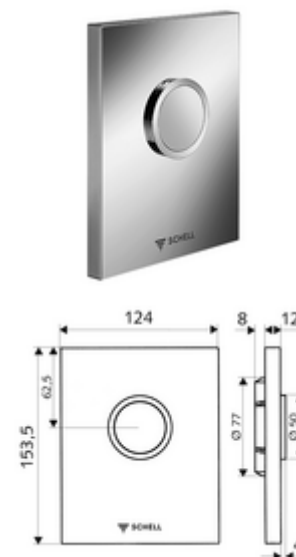

Numărul de articol: 02 800 15 99

Placă de acționare pisoar EDITION

Pentru spălător cu presiune pisoar, cu montaj încastrat SCHELL COMPACT II.

Conținutul ambalajului

- placă de acționare design
  - buton de acționare
- cartuș cu autoînchidere, cu prefiltru orificiu duză
- cadru de montaj
- material de fixare

Date tehnice

- Debit spălare Reglabil: 1,0 - 6,0 l
- Material: Acționare plastic; placă frontală plastic
- Finisaj: Acționare alb alpin; placă frontală alb alpin
- Dimensiuni placă frontală: L 124 mm x Î 153,5 mm x A 12 mm

Caracteristici

- Masă: 0,48 kg/bucată
- Unități pachet: 1

Accesorii necesare

Modul de montaj pisoar MONTUS
Doză montaj îngropată COMPACT II

Articolul nr.: 03 075 00 99   sau
Articolul nr.: 01 193 00 99   sau