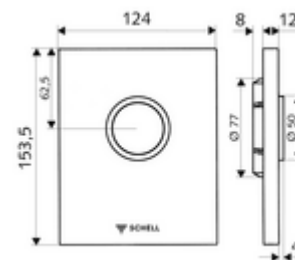

Numărul de articol: 02 800 15 99

Placă de acționare pisoar EDITION

Pentru spălător cu presiune pisoar, cu montaj încastrat SCHELL COMPACT II.

Conținutul ambalajului

- placă de acționare design
  - buton de acționare
- cartuș cu autoînchidere, cu prefiltru orificiu duză
- cadru de montaj
- material de fixare

Date tehnice

- Debit spălare Reglabil: 1,0 - 6,0 l
- Material: Acționare plastic; placă frontală plastic
- Finisaj: Acționare alb alpin; placă frontală alb alpin
- Dimensiuni placă frontală: L 124 mm x Î 153,5 mm x A 12 mm

Caracteristici

- Masă: 0,48 kg/bucată
- Unități pachet: 1

Accesorii necesare

Modul de montaj pisoar MONTUS
Doză montaj îngropată COMPACT II

Articolul nr.: 03 075 00 99 sau
Articolul nr.: 01 193 00 99 sau