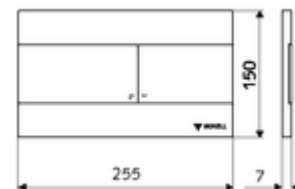

Numărul de articol: 03 070 28 99

Placă acționare MONTUS PLACE

Spălare cu două cantități. Cu inscripție Braille. Acționare de sus sau din față.

Date tehnice

- Material: plastic, oțel inox
- Finisaj: placă frontală oțel inox periat
- Dimensiuni placă frontală: L 255 mm x Î 150 mm x A 7 mm

Caracteristici

- Masă: 0,68 kg/bucată
- Unități pachet: 1

În combinație cu

Modul WC MONTUS Flow	Articolul nr.: 03 038 00 99	sau
Cadru WC MONTUS Flow H	Articolul nr.: 03 037 00 99	sau
Modul WC MONTUS	Articolul nr.: 03 056 00 99	sau
Modul WC MONTUS	Articolul nr.: 03 057 00 99	sau
Modul WC MONTUS	Articolul nr.: 03 066 00 99	sau
Modul WC MONTUS	Articolul nr.: 03 061 00 99	sau
Modul WC MONTUS	Articolul nr.: 03 058 00 99	sau
Modul WC MONTUS	Articolul nr.: 03 059 00 99	sau
Modul de montaj WC MONTUS	Articolul nr.: 03 073 00 99	sau