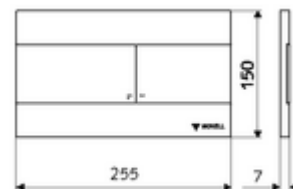

Numărul de articol: 03 070 28 99

Placă acționare MONTUS PLACE

Spălare cu două cantități. Cu inscripție Braille. Acționare de sus sau din față.

Date tehnice

- Material: plastic, oțel inox
- Finisaj: placă frontală oțel inox periat
- Dimensiuni placă frontală: L 255 mm x Î 150 mm x A 7 mm

Caracteristici

- Masă: 0,68 kg/bucată
- Unități pachet: 1

În combinație cu

Modul WC MONTUS Flow	Articolul nr.: 03 038 00 99	sau
Cadru WC MONTUS Flow H	Articolul nr.: 03 037 00 99	sau
Modul WC MONTUS	Articolul nr.: 03 056 00 99	sau
Modul WC MONTUS	Articolul nr.: 03 057 00 99	sau
Modul WC MONTUS	Articolul nr.: 03 066 00 99	sau
Modul WC MONTUS	Articolul nr.: 03 061 00 99	sau
Modul WC MONTUS	Articolul nr.: 03 058 00 99	sau
Modul WC MONTUS	Articolul nr.: 03 059 00 99	sau
Modul de montaj WC MONTUS	Articolul nr.: 03 073 00 99	sau

o înștiințare

- Atenție! Utilizabil exclusiv pentru tipurile de modul de WC Montus enumerate!