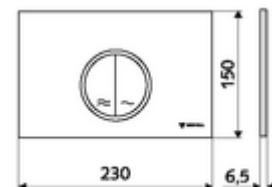

## Placă acționare MONTUS CIRCUM

Spălare cu două cantități. Acționare de sus sau din față.

### Date tehnice

- Material: plastic
- Finisaj: placă frontală alb
- Dimensiuni placă frontală: L 230 mm x Î 150 mm x A 6,5 mm

### Caracteristici

- Masă: 0,38 kg/bucată
- Unități pachet: 1