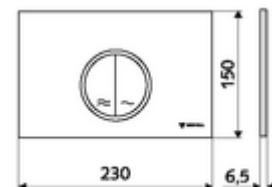

Numărul de articol: 03 119 15 99

Placă acționare MONTUS CIRCUM

Spălare cu două cantități. Acționare de sus sau din față.

Date tehnice

- Material: plastic
- Finisaj: placă frontală alb
- Dimensiuni placă frontală: L 230 mm x Î 150 mm x A 6,5 mm

Caracteristici

- Masă: 0,38 kg/bucată
- Unități pachet: 1

În combinație cu

Modul WC MONTUS Flow	Articolul nr.: 03 038 00 99	sau
Cadru WC MONTUS Flow H	Articolul nr.: 03 037 00 99	sau
Modul WC MONTUS	Articolul nr.: 03 056 00 99	sau
Modul WC MONTUS	Articolul nr.: 03 057 00 99	sau
Modul WC MONTUS	Articolul nr.: 03 066 00 99	sau
Modul WC MONTUS	Articolul nr.: 03 060 00 99	sau
Modul WC MONTUS	Articolul nr.: 03 061 00 99	sau
Modul WC MONTUS	Articolul nr.: 03 058 00 99	sau
Modul WC MONTUS	Articolul nr.: 03 059 00 99	sau
Modul de montaj WC MONTUS	Articolul nr.: 03 073 00 99	sau