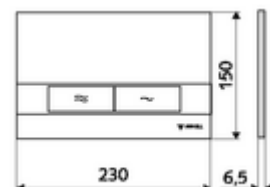

Numărul de articol: 03 120 15 99

Placă acționare MONTUS BOARD

Spălare cu două cantități. Acționare de sus sau din față.

Date tehnice

- Material: plastic
- Finisaj: placă frontală alb
- Dimensiuni placă frontală: L 230 mm x Î 150 mm x A 6,5 mm

Caracteristici

- Masă: 0,39 kg/bucată
- Unități pachet: 1

În combinație cu

Modul WC MONTUS Flow	Articolul nr.: 03 038 00 99	sau
Cadru WC MONTUS Flow H	Articolul nr.: 03 037 00 99	sau
Modul WC MONTUS	Articolul nr.: 03 056 00 99	sau
Modul WC MONTUS	Articolul nr.: 03 057 00 99	sau
Modul WC MONTUS	Articolul nr.: 03 066 00 99	sau
Modul WC MONTUS	Articolul nr.: 03 060 00 99	sau
Modul WC MONTUS	Articolul nr.: 03 061 00 99	sau
Modul WC MONTUS	Articolul nr.: 03 058 00 99	sau
Modul WC MONTUS	Articolul nr.: 03 059 00 99	sau
Modul de montaj WC MONTUS	Articolul nr.: 03 073 00 99	sau