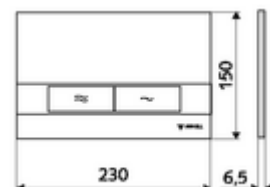

Numărul de articol: 03 120 64 99

Placă acționare MONTUS BOARD

Spălare cu două cantități. Acționare de sus sau din față.

Date tehnice

- Material: plastic
- Finisaj: placă frontală crom mat
- Dimensiuni placă frontală: L 230 mm x Î 150 mm x A 6,5 mm

Caracteristici

- Masă: 0,41 kg/bucată
- Unități pachet: 1

În combinație cu

Modul WC MONTUS Flow	Articolul nr.: 03 038 00 99	sau
Cadru WC MONTUS Flow H	Articolul nr.: 03 037 00 99	sau
Modul WC MONTUS	Articolul nr.: 03 056 00 99	sau
Modul WC MONTUS	Articolul nr.: 03 057 00 99	sau
Modul WC MONTUS	Articolul nr.: 03 066 00 99	sau
Modul WC MONTUS	Articolul nr.: 03 060 00 99	sau
Modul WC MONTUS	Articolul nr.: 03 061 00 99	sau
Modul WC MONTUS	Articolul nr.: 03 058 00 99	sau
Modul WC MONTUS	Articolul nr.: 03 059 00 99	sau
Modul de montaj WC MONTUS	Articolul nr.: 03 073 00 99	sau