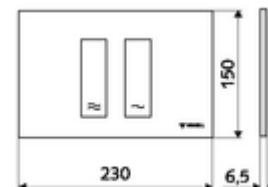

Numărul de articol: 03 121 64 99

Placă acționare MONTUS TOWER

Spălare cu două cantități. Acționare de sus sau din față.

Date tehnice

- Material: plastic
- Finisaj: placă frontală crom mat
- Dimensiuni placă frontală: L 230 mm x Î 150 mm x A 6,5 mm

Caracteristici

- Masă: 0,40 kg/bucată
- Unități pachet: 1

În combinație cu

Modul WC MONTUS Flow	Articolul nr.: 03 038 00 99	sau
Cadru WC MONTUS Flow H	Articolul nr.: 03 037 00 99	sau
Modul WC MONTUS	Articolul nr.: 03 056 00 99	sau
Modul WC MONTUS	Articolul nr.: 03 057 00 99	sau
Modul WC MONTUS	Articolul nr.: 03 066 00 99	sau
Modul WC MONTUS	Articolul nr.: 03 060 00 99	sau
Modul WC MONTUS	Articolul nr.: 03 061 00 99	sau
Modul WC MONTUS	Articolul nr.: 03 058 00 99	sau
Modul WC MONTUS	Articolul nr.: 03 059 00 99	sau
Modul de montaj WC MONTUS	Articolul nr.: 03 073 00 99	sau