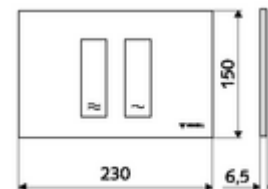

Numărul de articol: 03 121 64 99

Placă acționare MONTUS TOWER

Spălare cu două cantități. Acționare de sus sau din față.

Date tehnice

- Material: plastic
- Finisaj: placă frontală crom mat
- Dimensiuni placă frontală: L 230 mm x Î 150 mm x A 6,5 mm

Caracteristici

- Masă: 0,40 kg/bucată
- Unități pachet: 1

În combinație cu

Modul WC MONTUS Flow	Articolul nr.: 03 038 00 99	sau
Cadru WC MONTUS Flow H	Articolul nr.: 03 037 00 99	sau
Modul WC MONTUS	Articolul nr.: 03 056 00 99	sau
Modul WC MONTUS	Articolul nr.: 03 057 00 99	sau
Modul WC MONTUS	Articolul nr.: 03 066 00 99	sau
Modul WC MONTUS	Articolul nr.: 03 060 00 99	sau
Modul WC MONTUS	Articolul nr.: 03 061 00 99	sau
Modul WC MONTUS	Articolul nr.: 03 058 00 99	sau
Modul WC MONTUS	Articolul nr.: 03 059 00 99	sau
Modul de montaj WC MONTUS	Articolul nr.: 03 073 00 99	sau