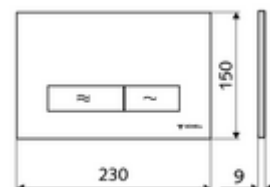

Numărul de articol: 03 122 06 99

Placă acționare MONTUS KONKAV

Spălare cu două cantități. Acționare de sus sau din față.

Date tehnice

- Material: plastic
- Finisaj: placă frontală crom
- Dimensiuni placă frontală: L 230 mm x Î 150 mm x A 9 mm

Caracteristici

- Masă: 0,40 kg/bucată
- Unități pachet: 1

În combinație cu

Modul WC MONTUS Flow	Articolul nr.: 03 038 00 99	sau
Cadru WC MONTUS Flow H	Articolul nr.: 03 037 00 99	sau
Modul WC MONTUS	Articolul nr.: 03 056 00 99	sau
Modul WC MONTUS	Articolul nr.: 03 057 00 99	sau
Modul WC MONTUS	Articolul nr.: 03 066 00 99	sau
Modul WC MONTUS	Articolul nr.: 03 060 00 99	sau
Modul WC MONTUS	Articolul nr.: 03 061 00 99	sau
Modul WC MONTUS	Articolul nr.: 03 058 00 99	sau
Modul WC MONTUS	Articolul nr.: 03 059 00 99	sau
Modul de montaj WC MONTUS	Articolul nr.: 03 073 00 99	sau