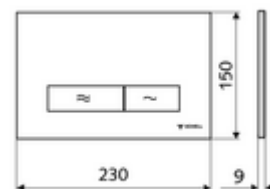

Numărul de articol: 03 122 06 99

Placă acționare MONTUS KONKAV

Spălare cu două cantități. Acționare de sus sau din față.

Date tehnice

- Material: plastic
- Finisaj: placă frontală crom
- Dimensiuni placă frontală: L 230 mm x Î 150 mm x A 9 mm

Caracteristici

- Masă: 0,40 kg/bucată
- Unități pachet: 1

În combinație cu

Modul WC MONTUS Flow	Articolul nr.: 03 038 00 99	sau
Cadru WC MONTUS Flow H	Articolul nr.: 03 037 00 99	sau
Modul WC MONTUS	Articolul nr.: 03 056 00 99	sau
Modul WC MONTUS	Articolul nr.: 03 057 00 99	sau
Modul WC MONTUS	Articolul nr.: 03 066 00 99	sau
Modul WC MONTUS	Articolul nr.: 03 060 00 99	sau
Modul WC MONTUS	Articolul nr.: 03 061 00 99	sau
Modul WC MONTUS	Articolul nr.: 03 058 00 99	sau
Modul WC MONTUS	Articolul nr.: 03 059 00 99	sau
Modul de montaj WC MONTUS	Articolul nr.: 03 073 00 99	sau