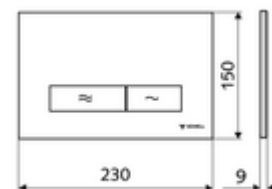

Numărul de articol: 03 122 06 99

Placă acționare MONTUS KONKAV

Spălare cu două cantități. Acționare de sus sau din față.

Date tehnice

- Material: plastic
- Finisaj: placă frontală crom
- Dimensiuni placă frontală: L 230 mm x Î 150 mm x A 9 mm

Caracteristici

- Masă: 0,40 kg/bucată
- Unități pachet: 1

În combinație cu

Modul WC MONTUS Flow	Articolul nr.: 03 038 00 99	sau
Cadru WC MONTUS Flow H	Articolul nr.: 03 037 00 99	sau
Modul WC MONTUS	Articolul nr.: 03 056 00 99	sau
Modul WC MONTUS	Articolul nr.: 03 057 00 99	sau
Modul WC MONTUS	Articolul nr.: 03 066 00 99	sau
Modul WC MONTUS	Articolul nr.: 03 060 00 99	sau
Modul WC MONTUS	Articolul nr.: 03 061 00 99	sau
Modul WC MONTUS	Articolul nr.: 03 058 00 99	sau
Modul WC MONTUS	Articolul nr.: 03 059 00 99	sau
Modul de montaj WC MONTUS	Articolul nr.: 03 073 00 99	sau