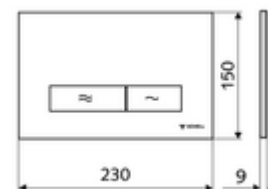

Numărul de articol: 03 122 15 99

Placă acționare MONTUS KONKAV

Spălare cu două cantități. Acționare de sus sau din față.

Date tehnice

- Material: plastic
- Finisaj: placă frontală alb
- Dimensiuni placă frontală: L 230 mm x Î 150 mm x A 9 mm

Caracteristici

- Masă: 0,39 kg/bucată
- Unități pachet: 1

În combinație cu

Modul WC MONTUS Flow	Articolul nr.: 03 038 00 99	sau
Cadru WC MONTUS Flow H	Articolul nr.: 03 037 00 99	sau
Modul WC MONTUS	Articolul nr.: 03 056 00 99	sau
Modul WC MONTUS	Articolul nr.: 03 057 00 99	sau
Modul WC MONTUS	Articolul nr.: 03 066 00 99	sau
Modul WC MONTUS	Articolul nr.: 03 060 00 99	sau
Modul WC MONTUS	Articolul nr.: 03 061 00 99	sau
Modul WC MONTUS	Articolul nr.: 03 058 00 99	sau
Modul WC MONTUS	Articolul nr.: 03 059 00 99	sau
Modul de montaj WC MONTUS	Articolul nr.: 03 073 00 99	sau