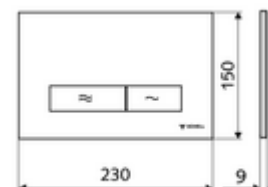

Numărul de articol: 03 122 64 99

Placă acționare MONTUS KONKAV

Spălare cu două cantități. Acționare de sus sau din față.

Date tehnice

- Material: plastic
- Finisaj: placă frontală crom mat
- Dimensiuni placă frontală: L 230 mm x Î 150 mm x A 9 mm

Caracteristici

- Masă: 0,42 kg/bucată
- Unități pachet: 1

În combinație cu

Modul WC MONTUS Flow	Articolul nr.: 03 038 00 99	sau
Cadru WC MONTUS Flow H	Articolul nr.: 03 037 00 99	sau
Modul WC MONTUS	Articolul nr.: 03 056 00 99	sau
Modul WC MONTUS	Articolul nr.: 03 057 00 99	sau
Modul WC MONTUS	Articolul nr.: 03 066 00 99	sau
Modul WC MONTUS	Articolul nr.: 03 060 00 99	sau
Modul WC MONTUS	Articolul nr.: 03 061 00 99	sau
Modul WC MONTUS	Articolul nr.: 03 058 00 99	sau
Modul WC MONTUS	Articolul nr.: 03 059 00 99	sau
Modul de montaj WC MONTUS	Articolul nr.: 03 073 00 99	sau