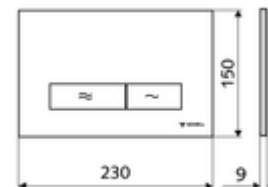

Numărul de articol: 03 122 64 99

Placă acționare MONTUS KONKAV

Spălare cu două cantități. Acționare de sus sau din față.

Date tehnice

- Material: plastic
- Finisaj: placă frontală crom mat
- Dimensiuni placă frontală: L 230 mm x Î 150 mm x A 9 mm

Caracteristici

- Masă: 0,42 kg/bucată
- Unități pachet: 1

În combinație cu

Modul WC MONTUS Flow	Articolul nr.: 03 038 00 99	sau
Cadru WC MONTUS Flow H	Articolul nr.: 03 037 00 99	sau
Modul WC MONTUS	Articolul nr.: 03 056 00 99	sau
Modul WC MONTUS	Articolul nr.: 03 057 00 99	sau
Modul WC MONTUS	Articolul nr.: 03 066 00 99	sau
Modul WC MONTUS	Articolul nr.: 03 060 00 99	sau
Modul WC MONTUS	Articolul nr.: 03 061 00 99	sau
Modul WC MONTUS	Articolul nr.: 03 058 00 99	sau
Modul WC MONTUS	Articolul nr.: 03 059 00 99	sau
Modul de montaj WC MONTUS	Articolul nr.: 03 073 00 99	sau