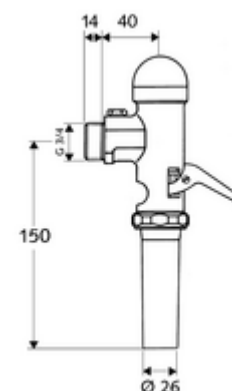

Numărul de articol: 02 204 06 99

Robinet spălare WC SCHELLOMAT, DN 20

Conform DIN EN 12541.

Conținutul ambalajului

- spălător cu presiune WC, cu montaj aparent
  - mâner de acționare din alamă
  - Cartuș cu temporizare cu duză de autocurățire
- racord de țevă de spălare, cu vană cu șiber

Date tehnice

- Presiune de curgere: 1,2 - 5,0 bar
- Debit purjare: 1,0 - 1,3 l/s
- Debit spălare Reglabil: 6,0 - 14,0 l
- Material: carcasă alamă; piese în contact cu apa alamă conform cu Ordonanța privind apa potabilă
- Finisaj: crom
- racord: DN 20 G 3/4 AG
- racord țevă de spălare: Ø 26 mm

Caracteristici

- Masă: 0,67 kg/bucată
- Unități pachet: 20

Accesorii recomandate

Set complet alimentare WC

Articolul nr.: 03 209 06 99

sau