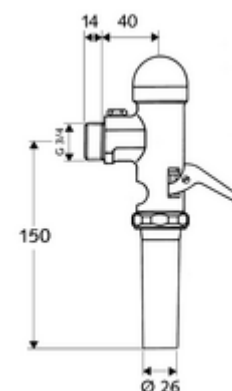

Numărul de articol: 02 204 06 99

Robinet spălare WC SCHELLOMAT, DN 20

Conform DIN EN 12541.

Conținutul ambalajului

- spălător cu presiune WC, cu montaj aparent
 - mâner de acționare din alamă
 - Cartuș cu temporizare cu duză de autocurățire
- racord de țevă de spălare, cu vană cu șiber

Date tehnice

- Presiune de curgere: 1,2 - 5,0 bar
- Debit purjare: 1,0 - 1,3 l/s
- Debit spălare Reglabil: 6,0 - 14,0 l
- Material: carcasă alamă; piese în contact cu apa alamă conform cu Ordonanța privind apa potabilă
- Finisaj: crom
- racord: DN 20 G 3/4 AG
- racord țevă de spălare: Ø 26 mm

Caracteristici

- Masă: 0,67 kg/bucată
- Unități pachet: 20

Accesorii recomandate

Set complet alimentare WC

Articolul nr.: 03 209 06 99

sau