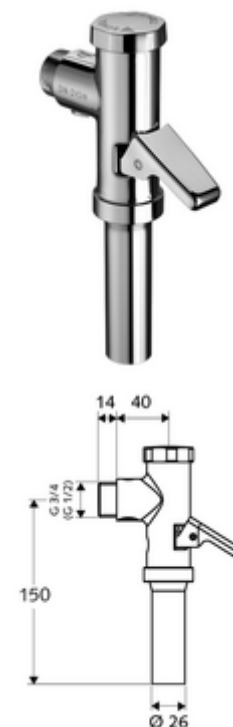

Numărul de articol: 02 238 06 99

Robinet spălare WC SCHELLOMAT, DN 20

Conform DIN EN 12541.

Conținutul ambalajului

- spălător cu presiune WC, cu montaj aparent
 - mâner de acționare din alamă
 - Cartuș cu temporizare cu piston din alamă și ac de curățare automată a duzei
- racord de țevă de spălare, cu vană cu șiber

Date tehnice

- Presiune de curgere: 1,2 - 5,0 bar
- Spălare cu o cantitate: 6 l
- Debit purjare: 1,0 - 1,3 l/s
- Material: carcasă alamă; piese în contact cu apa alamă conform cu Ordonanța privind apa potabilă, plastic
- Finisaj: crom
- racord: DN 20 G 3/4 AG
- racord țevă de spălare: Ø 26 mm
- Certificate: PA-IX 18853/II
- Clasa de zgomot: II, la debit 100%

Caracteristici

- Masă: 0,63 kg/bucată
- Unități pachet: 20

Accesorii recomandate

Set complet alimentare WC

Articolul nr.: 03 209 06 99