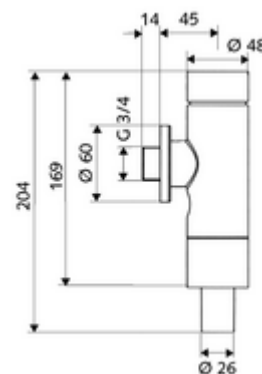

### Conținutul ambalajului

- spălător cu presiune WC, cu montaj aparent
  - Cartuș cu temporizare cu duză de autocurățire
- rozetă șurub Ø 60 mm
- racord de țevă de spălare, cu vană cu șiber

### Date tehnice

- Presiune de curgere: 1,2 - 5,0 bar
- Spălare cu o cantitate: 4,5 - 9,0 l
- Debit purjare: 1,0 - 1,3 l/s
- Material: carcasă alamă; piese în contact cu apa alamă conform cu Ordonanța privind apa potabilă, plastic
- Finisaj: crom
- racord: DN 20 G 3/4 AG
- racord țevă de spălare: Ø 26 mm
- Certificate: PA-IX 9901/II, DIN-DVGW, Belgaqua
- Clasa de zgomot: II, la debit 100%