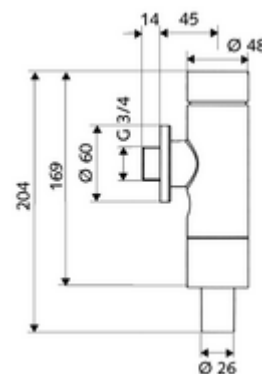

Numărul de articol: 02 247 06 99

Robinet spălare WC SCHELLOMAT Basic, DN 20

Execuție integrală din metal, cu buton din alamă. Conform DIN EN 12541. spălare cu o cantitate.

Conținutul ambalajului

- spălător cu presiune WC, cu montaj aparent
 - Cartuș cu temporizare cu duză de autocurățire
- rozetă șurub Ø 60 mm
- racord de țevă de spălare, cu vană cu șiber

Date tehnice

- Presiune de curgere: 1,2 - 5,0 bar
- Spălare cu o cantitate: 4,5 - 9,0 l
- Debit purjare: 1,0 - 1,3 l/s
- Material: carcasă alamă; piese în contact cu apa alamă conform cu Ordonanța privind apa potabilă, plastic
- Finisaj: crom
- racord: DN 20 G 3/4 AG
- racord țevă de spălare: Ø 26 mm
- Certificate: PA-IX 9901/II, DIN-DVGW, Belgaqua
- Clasa de zgomot: II, la debit 100%

Caracteristici

- Masă: 1,02 kg/bucată
- Unități pachet: 1

Accesorii recomandate

Set complet alimentare WC

Articolul nr.: 03 209 06 99

sau