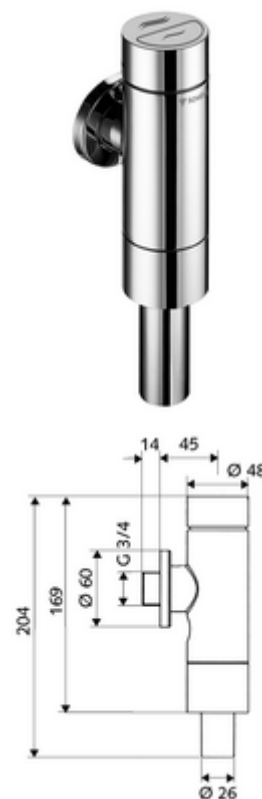

Numărul de articol: 02 249 06 99

Robinet spălare WC SCHELLOMAT Silent Eco, DN 20

Execuție integrală din metal, cu buton din alamă. Conform DIN EN 12541. Spălare cu două cantități.

Conținutul ambalajului

- spălător cu presiune WC, cu montaj aparent
 - Cartuș cu temporizare cu duză de autocurățire
- rozetă șurub Ø 60 mm
- racord de țevă de spălare, cu vană cu șiber

Date tehnice

- Spălare cu două cantități: Volum de spălare economic 3 l, Volum 4,5 - 9,0 l
- Material: carcasă alamă; piese în contact cu apa alamă conform cu Ordonanța privind apa potabilă, plastic
- Finisaj: crom
- racord: DN 20 G 3/4 AG
- racord țevă de spălare: Ø 26 mm
- Certificate: PA-IX 9902/I, DIN-DVGW, Belgaqua
- Clasa de zgomot: I, la debit 100%

Caracteristici

- Masă: 1,10 kg/bucată
- Unități pachet: 1

Accesorii recomandate

Set complet alimentare WC

Articolul nr.: 03 209 06 99

sau