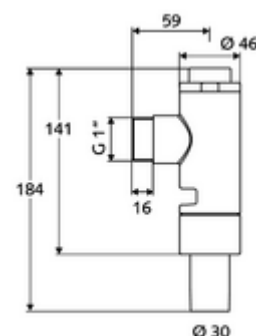

- spălător cu presiune WC, cu montaj aparent
 - Cartuș cu temporizare cu duză de autocurățire
- racord de țevă de spălare, cu vană cu șiber

Date tehnice

- Presiune de curgere: 0,4 - 2,5 bar
- Debit purjare: 1,0 - 1,3 l/s
- Debit spălare Volum spălare: 6 l
- Material: carcasă alamă; piese în contact cu apa alamă conform cu Ordonanța privind apa potabilă, plastic
- Finisaj: crom
- racord: DN 25 G 1 AG
- racord țevă de spălare: Ø 30 mm