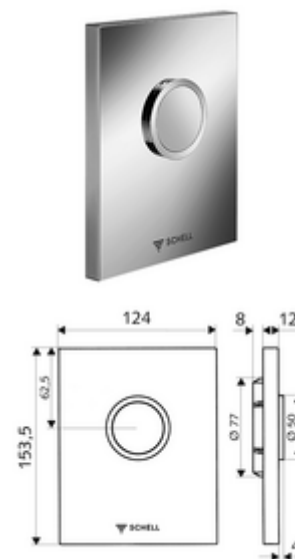

Numărul de articol: 02 802 15 99

Placă acționare EDITION

Pentru spălător cu presiune WC, cu montaj încastrat SCHELL COMPACT II.

Conținutul ambalajului

- placă de acționare design
 - buton de acționare
- cartuș cu autoînchidere, cu ac automat de curățare a duzelor
- deflector pentru reglajul debitului de spălare
- cadru de montaj

Date tehnice

- Spălare cu o cantitate: 4,5 - 9,0 l
- Material: plastic
- Finisaj: alb alpin; placă frontală alb alpin
- Dimensiuni placă frontală: L 124 mm x Î 153,5 mm x A 12 mm

Caracteristici

- Masă: 0,59 kg/bucată
- Unități pachet: 1

Accesorii necesare

Robinet spălare WC îngropat COMPACT II
Modul WC MONTUS

Articolul nr.: 01 194 00 99 sau
Articolul nr.: 03 076 00 99 sau