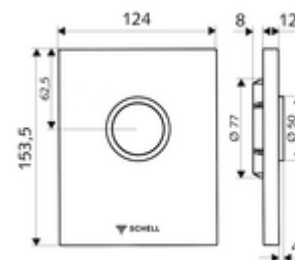

Numărul de articol: 02 803 28 99

Placă acționare EDITION execuție cu protecție antivandalism

Pentru spălător cu presiune WC, cu montaj încastrat SCHELL COMPACT II.

Conținutul ambalajului

- placă de acționare design
 - buton de acționare
- cartuș cu autoînchidere, cu ac automat de curățare a duzelor
- deflector pentru reglajul debitului de spălare
- cadru de montaj

Date tehnice

- Spălare cu o cantitate: 4,5 - 9,0 l
- Material: Acționare zinc turnat sub presiune; placă frontală oțel inox
- Finisaj: Acționare crom; placă frontală oțel inox periat
- Dimensiuni placă frontală: L 120 mm x Î 150 mm x A 12 mm
- Certificate: Watermark

Caracteristici

- Masă: 0,72 kg/bucată
- Unități pachet: 1

Accesorii necesare

Robinet spălare WC îngropat COMPACT II
Modul WC MONTUS

Articolul nr.: 01 194 00 99 sau
Articolul nr.: 03 076 00 99 sau