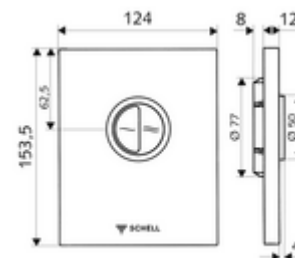

Numărul de articol: 02 804 06 99

Placă acționare EDITION Eco

Pentru spălător cu presiune WC, cu montaj încastrat SCHELL COMPACT II. Spălare cu două cantități.

Conținutul ambalajului

- placă de acționare design
 - butoane de acționare pentru spălare economică și principală
- cartuș cu autoînchidere, cu ac automat de curățare a duzelor
- deflector pentru reglajul debitului de spălare
- cadru de montaj

Date tehnice

- Spălare cu două cantități: Volum de spălare economic 3 l, Volum 4,5 - 9,0 l
- Material: plastic
- Finisaj: crom; placă frontală crom
- Dimensiuni placă frontală: L 124 mm x Î 153,5 mm x A 12 mm

Caracteristici

- Masă: 0,60 kg/bucată
- Unități pachet: 1

Accesorii necesare

Robinet spălare WC îngropat COMPACT II
Modul WC MONTUS

Articolul nr.: 01 194 00 99 sau
Articolul nr.: 03 076 00 99 sau

Accesorii recomandate