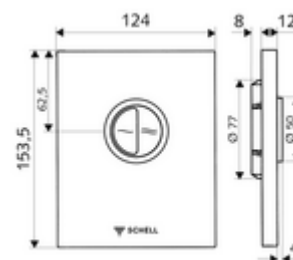

Numărul de articol: 02 804 06 99

Placă acționare EDITION Eco

Pentru spălător cu presiune WC, cu montaj încastrat SCHELL COMPACT II. Spălare cu două cantități.

Conținutul ambalajului

- placă de acționare design
  - butoane de acționare pentru spălare economică și principală
- cartuș cu autoînchidere, cu ac automat de curățare a duzelor
- deflector pentru reglajul debitului de spălare
- cadru de montaj

Date tehnice

- Spălare cu două cantități: Volum de spălare economic 3 l, Volum 4,5 - 9,0 l
- Material: plastic
- Finisaj: crom; placă frontală crom
- Dimensiuni placă frontală: L 124 mm x Î 153,5 mm x A 12 mm

Caracteristici

- Masă: 0,60 kg/bucată
- Unități pachet: 1

Accesorii necesare

Robinet spălare WC îngropat COMPACT II
Modul WC MONTUS

Articolul nr.: 01 194 00 99 sau
Articolul nr.: 03 076 00 99 sau

Accesorii recomandate