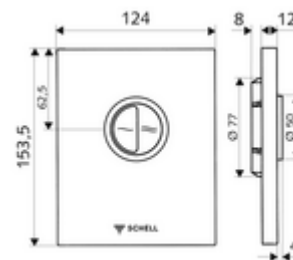

Numărul de articol: 02 804 06 99

Placă acționare EDITION Eco

Pentru spălător cu presiune WC, cu montaj încastrat SCHELL COMPACT II. Spălare cu două cantități.

Conținutul ambalajului

- placă de acționare design
  - butoane de acționare pentru spălare economică și principală
- cartuș cu autoînchidere, cu ac automat de curățare a duzelor
- deflector pentru reglajul debitului de spălare
- cadru de montaj

Date tehnice

- Spălare cu două cantități: Volum de spălare economic 3 l, Volum 4,5 - 9,0 l
- Material: plastic
- Finisaj: crom; placă frontală crom
- Dimensiuni placă frontală: L 124 mm x Î 153,5 mm x A 12 mm

Caracteristici

- Masă: 0,60 kg/bucată
- Unități pachet: 1

Accesorii necesare

Robinet spălare WC îngropat COMPACT II
Modul WC MONTUS

Articolul nr.: 01 194 00 99 sau
Articolul nr.: 03 076 00 99 sau

Accesorii recomandate

Cartuș de WC EDITION Eco (compatibil LEED / BREEAM) Articolul nr.: 29 758 00 99