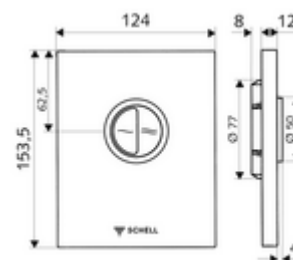

Numărul de articol: 02 804 15 99

Placă acționare EDITION Eco

Pentru spălător cu presiune WC, cu montaj încastrat SCHELL COMPACT II. Spălare cu două cantități.

Conținutul ambalajului

- placă de acționare design
 - butoane de acționare pentru spălare economică și principală
- cartuș cu autoînchidere, cu ac automat de curățare a duzelor
- deflector pentru reglajul debitului de spălare
- cadru de montaj

Date tehnice

- Spălare cu două cantități: Volum de spălare economic 3 l, Volum 4,5 - 9,0 l
- Material: plastic
- Finisaj: alb alpin; placă frontală alb alpin
- Dimensiuni placă frontală: L 124 mm x Î 153,5 mm x A 12 mm

Caracteristici

- Masă: 0,69 kg/bucată
- Unități pachet: 1

Accesorii necesare

Robinet spălare WC îngropat COMPACT II
Modul WC MONTUS

Articolul nr.: 01 194 00 99 sau
Articolul nr.: 03 076 00 99 sau

Accesorii recomandate