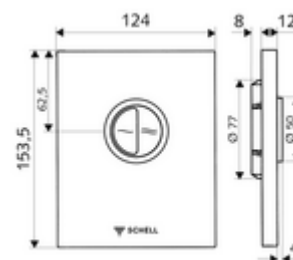

Numărul de articol: 02 805 28 99

Placă acționare EDITION Eco execuție cu protecție antivandalism

Pentru spălător cu presiune WC, cu montaj încastrat SCHELL COMPACT II. Spălare cu două cantități.

Conținutul ambalajului

- placă de acționare design
  - butoane de acționare pentru spălare economică și principală
- cartuș cu autoînchidere, cu ac automat de curățare a duzelor
- deflector pentru reglajul debitului de spălare
- cadru de montaj

Date tehnice

- Spălare cu două cantități: Volum de spălare economic 3 l, Volum 4,5 - 9,0 l
- Material: Acționare zinc turnat sub presiune; placă frontală oțel inox
- Finisaj: Acționare crom; placă frontală oțel inox periat
- Dimensiuni placă frontală: L 120 mm x Î 150 mm x A 12 mm

Caracteristici

- Masă: 0,83 kg/bucată
- Unități pachet: 1

Accesorii necesare

Robinet spălare WC îngropat COMPACT II
Modul WC MONTUS

Articolul nr.: 01 194 00 99 sau
Articolul nr.: 03 076 00 99 sau

Accesorii recomandate