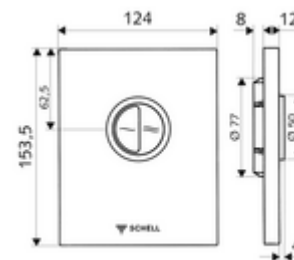

Numărul de articol: 02 805 28 99

Placă acționare EDITION Eco execuție cu protecție antivandalism

Pentru spălător cu presiune WC, cu montaj încastrat SCHELL COMPACT II. Spălare cu două cantități.

Conținutul ambalajului

- placă de acționare design
  - butoane de acționare pentru spălare economică și principală
- cartuș cu autoînchidere, cu ac automat de curățare a duzelor
- deflector pentru reglajul debitului de spălare
- cadru de montaj

Date tehnice

- Spălare cu două cantități: Volum de spălare economic 3 l, Volum 4,5 - 9,0 l
- Material: Acționare zinc turnat sub presiune; placă frontală oțel inox
- Finisaj: Acționare crom; placă frontală oțel inox periat
- Dimensiuni placă frontală: L 120 mm x Î 150 mm x A 12 mm

Caracteristici

- Masă: 0,83 kg/bucată
- Unități pachet: 1

Accesorii necesare

Robinet spălare WC îngropat COMPACT II
Modul WC MONTUS

Articolul nr.: 01 194 00 99 sau
Articolul nr.: 03 076 00 99 sau

Accesorii recomandate