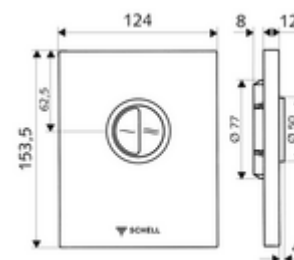

Numărul de articol: 02 805 28 99

Placă acționare EDITION Eco execuție cu protecție antivandalism

Pentru spălător cu presiune WC, cu montaj încastrat SCHELL COMPACT II. Spălare cu două cantități.

Conținutul ambalajului

- placă de acționare design
  - butoane de acționare pentru spălare economică și principală
- cartuș cu autoînchidere, cu ac automat de curățare a duzelor
- deflector pentru reglajul debitului de spălare
- cadru de montaj

Date tehnice

- Spălare cu două cantități: Volum de spălare economic 3 l, Volum 4,5 - 9,0 l
- Material: Acționare zinc turnat sub presiune; placă frontală oțel inox
- Finisaj: Acționare crom; placă frontală oțel inox periat
- Dimensiuni placă frontală: L 120 mm x Î 150 mm x A 12 mm

Caracteristici

- Masă: 0,83 kg/bucată
- Unități pachet: 1

Accesorii necesare

Robinet spălare WC îngropat COMPACT II
Modul WC MONTUS

Articolul nr.: 01 194 00 99 sau
Articolul nr.: 03 076 00 99 sau

Accesorii recomandate