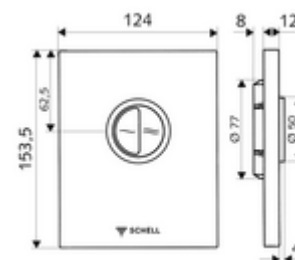

Numărul de articol: 02 814 15 99

Placă acționare EDITION Eco ND

Pentru spălător cu presiune WC, cu montaj încastrat SCHELL COMPACT II ND.
Presiune scăzută de la 0,8 bari. Spălare cu două cantități.

Conținutul ambalajului

Date tehnice

- Spălare cu două cantități: Volum de spălare economic 3 l, Volum 4,5 - 6,0 l
- Material: Acționare plastic; placă frontală plastic
- Finisaj: Acționare alb alpin; placă frontală alb alpin
- Dimensiuni placă frontală: L 124 mm x Î 153,5 mm x A 12 mm
- Certificate: Watermark

Caracteristici

- Masă: 0,68 kg/bucată
- Unități pachet: 1

Accesorii necesare

Robinet spălare WC îngropat COMPACT II ND

Articolul nr.: 01 137 00 99