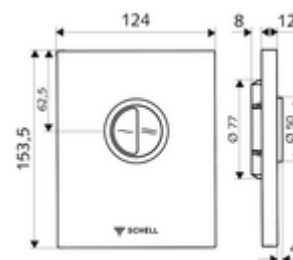

## Placă acționare EDITION Eco ND

Pentru spălător cu presiune WC, cu montaj încastrat SCHELL COMPACT II ND.  
Presiune scăzută de la 0,8 bari. Spălare cu două cantități.

### Date tehnice

- Spălare cu două cantități: Volum de spălare economic 3 l, Volum 4,5 - 6,0 l
- Material: Acționare plastic; placă frontală plastic
- Finisaj: Acționare alb alpin; placă frontală alb alpin
- Dimensiuni placă frontală: L 124 mm x Î 153,5 mm x A 12 mm
- Certificate: Watermark