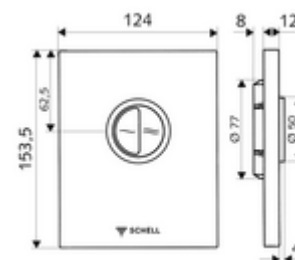

Numărul de articol: 02 814 15 99

Placă acționare EDITION Eco ND

Pentru spălător cu presiune WC, cu montaj încastrat SCHELL COMPACT II ND.
Presiune scăzută de la 0,8 bari. Spălare cu două cantități.

Conținutul ambalajului

- placă de acționare design
  - butoane de acționare pentru spălare economică și principală
- cartuș cu autoînchidere la presiune scăzută, cu ac automat de curățare a duzelor
- deflector pentru reglajul debitului de spălare
- cadru de montaj

Date tehnice

- Spălare cu două cantități: Volum de spălare economic 3 l, Volum 4,5 - 6,0 l
- Material: Acționare plastic; placă frontală plastic
- Finisaj: Acționare alb alpin; placă frontală alb alpin
- Dimensiuni placă frontală: L 124 mm x Î 153,5 mm x A 12 mm
- Certificate: Watermark

Caracteristici

- Masă: 0,68 kg/bucată
- Unități pachet: 1

Accesorii necesare

Robinet spălare WC îngropat COMPACT II ND

Articolul nr.: 01 137 00 99