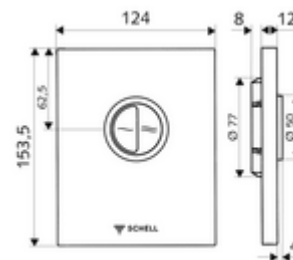

Numărul de articol: 02 814 28 99

Placă acționare EDITION Eco ND execuție cu protecție antivandalism

Pentru spălător cu presiune WC, cu montaj încastrat SCHELL COMPACT II ND.
Presiune scăzută de la 0,8 bari. Spălare cu două cantități.

Conținutul ambalajului

- placă de acționare design
  - butoane de acționare pentru spălare economică și principală
- cartuș cu autoînchidere la presiune scăzută, cu ac automat de curățare a duzelor
- deflector pentru reglajul debitului de spălare
- cadru de montaj

Date tehnice

- Spălare cu două cantități: Volum de spălare economic 3 l, Volum 4,5 - 6,0 l
- Material: Acționare zinc turnat sub presiune; placă frontală oțel inox
- Finisaj: Acționare crom; placă frontală oțel inox periat
- Dimensiuni placă frontală: L 120 mm x Î 150 mm x A 12 mm
- Certificate: Watermark

Caracteristici

- Masă: 0,88 kg/bucată
- Unități pachet: 1

Accesorii necesare

Robinet spălare WC îngropat COMPACT II ND

Articolul nr.: 01 137 00 99