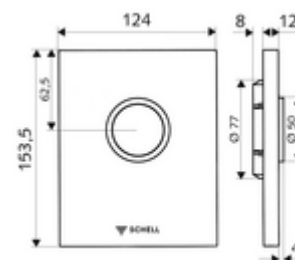

Caracteristici

- Masă: 0,61 kg/bucată
- Unități pachet: 1

Accesorii necesare

Robinet spălare WC îngropat COMPACT II ND

Articolul nr.: 01 137 00 99