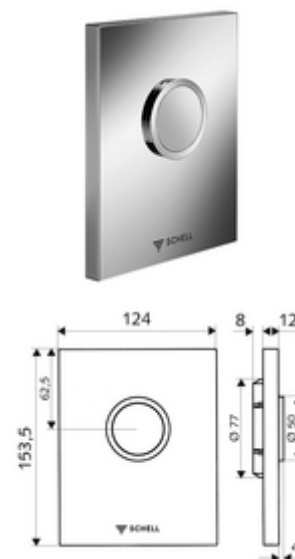

Numărul de articol: 02 815 15 99

Placă acționare EDITION ND

Pentru spălător cu presiune WC, cu montaj încastrat SCHELL COMPACT II ND.
Presiune scăzută de la 0,8 bari.

Conținutul ambalajului

- placă de acționare design
  - buton de acționare
- cartuș cu autoînchidere la presiune scăzută, cu ac automat de curățare a duzelor
- deflector pentru reglajul debitului de spălare
- cadru de montaj

Date tehnice

- Spălare cu o cantitate: 4,5 - 6,0 l
- Material: Acționare plastic; placă frontală plastic
- Finisaj: Acționare alb alpin; placă frontală alb alpin
- Dimensiuni placă frontală: L 124 mm x Î 153,5 mm x A 12 mm

Caracteristici

- Masă: 0,62 kg/bucată
- Unități pachet: 1

Accesorii necesare

Robinet spălare WC îngropat COMPACT II ND

Articolul nr.: 01 137 00 99