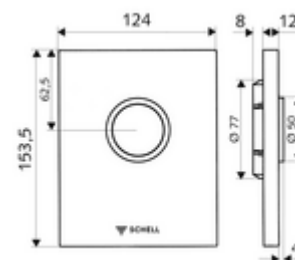

Numărul de articol: 02 815 15 99

Placă acționare EDITION ND

Pentru spălător cu presiune WC, cu montaj încastrat SCHELL COMPACT II ND.
Presiune scăzută de la 0,8 bari.

Conținutul ambalajului

- placă de acționare design
 - buton de acționare
- cartuș cu autoînchidere la presiune scăzută, cu ac automat de curățare a duzelor
- deflector pentru reglajul debitului de spălare
- cadru de montaj

Date tehnice

- Spălare cu o cantitate: 4,5 - 6,0 l
- Material: Acționare plastic; placă frontală plastic
- Finisaj: Acționare alb alpin; placă frontală alb alpin
- Dimensiuni placă frontală: L 124 mm x Î 153,5 mm x A 12 mm

Caracteristici

- Masă: 0,62 kg/bucată
- Unități pachet: 1

Accesorii necesare

Robinet spălare WC îngropat COMPACT II ND

Articolul nr.: 01 137 00 99