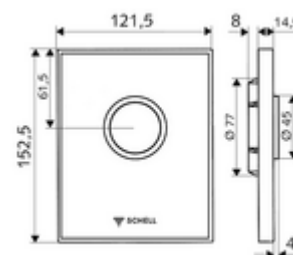

Numărul de articol: 02 818 00 99

Placă acționare AMBITION

Pentru spălător cu presiune WC, cu montaj încastrat SCHELL COMPACT II.

Conținutul ambalajului

- placă de acționare design din sticlă securizată
 - buton de acționare din alamă
- cartuș cu autoînchidere, cu ac automat de curățare a duzelor
- deflector pentru reglajul debitului de spălare
- cadru de montaj

Date tehnice

- Spălare cu o cantitate: 4,5 - 9,0 l
- Material: Acționare alamă; placă frontală Sticlă securizată (ESD); cadru plastic
- Finisaj: Acționare crom; placă frontală negru; cadru crom
- Dimensiuni placă frontală: L 121,5 mm x Î 152,5 mm x A 14,5 mm

Caracteristici

- Masă: 0,79 kg/bucată
- Unități pachet: 1

Accesorii necesare

Robinet spălare WC îngropat COMPACT II
Modul WC MONTUS

Articolul nr.: 01 194 00 99 sau
Articolul nr.: 03 076 00 99 sau

o înștiințare