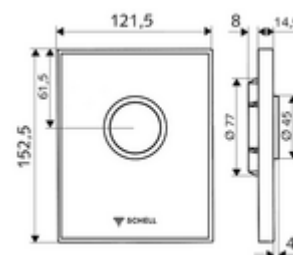

Numărul de articol: 02 818 00 99

Placă acționare AMBITION

Pentru spălător cu presiune WC, cu montaj încastrat SCHELL COMPACT II.

Conținutul ambalajului

- placă de acționare design din sticlă securizată
  - buton de acționare din alamă
- cartuș cu autoînchidere, cu ac automat de curățare a duzelor
- deflector pentru reglajul debitului de spălare
- cadru de montaj

Date tehnice

- Spălare cu o cantitate: 4,5 - 9,0 l
- Material: Acționare alamă; placă frontală Sticlă securizată (ESD); cadru plastic
- Finisaj: Acționare crom; placă frontală negru; cadru crom
- Dimensiuni placă frontală: L 121,5 mm x Î 152,5 mm x A 14,5 mm

Caracteristici

- Masă: 0,79 kg/bucată
- Unități pachet: 1

Accesorii necesare

Robinet spălare WC îngropat COMPACT II
Modul WC MONTUS

Articolul nr.: 01 194 00 99 sau
Articolul nr.: 03 076 00 99 sau

o înștiințare

- Articol scos din producție, disponibil în limita stocului