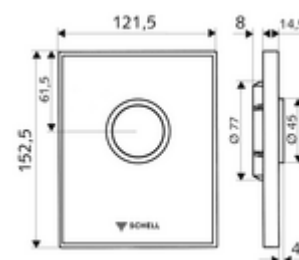

Numărul de articol: 02 819 00 99

Placă acționare AMBITION

Pentru spălător cu presiune WC, cu montaj încastrat SCHELL COMPACT II.

Conținutul ambalajului

- placă de acționare design din sticlă securizată
 - buton de acționare din alamă
- cartuș cu autoînchidere, cu ac automat de curățare a duzelor
- deflector pentru reglajul debitului de spălare
- cadru de montaj

Date tehnice

- Spălare cu o cantitate: 4,5 - 9,0 l
- Material: Acționare alamă; placă frontală Sticlă securizată (ESD); cadru plastic
- Finisaj: Acționare crom; placă frontală alb; cadru crom
- Dimensiuni placă frontală: L 121,5 mm x Î 152,5 mm x A 14,5 mm

Caracteristici

- Masă: 0,79 kg/bucată
- Unități pachet: 1

Accesorii necesare

Robinet spălare WC îngropat COMPACT II
Modul WC MONTUS

Articolul nr.: 01 194 00 99 sau
Articolul nr.: 03 076 00 99 sau

o înștiințare