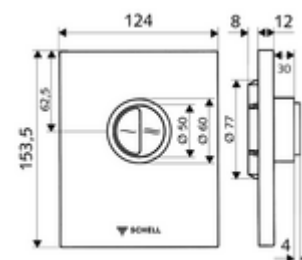

## Placă acționare EDITION Eco ND 100

Pentru spălător cu presiune WC, cu montaj încastat SCHELL COMPACT II ND, cu adâncime mică de montaj de 100 - 160 mm. Presiune scăzută de la 0,8 bari. Spălare cu două cantități.

### Date tehnice

- Spălare cu două cantități: Volum de spălare economic 3 l, Volum 4,5 - 6,0 l
- Material: plastic
- Finisaj: crom; placă frontală crom